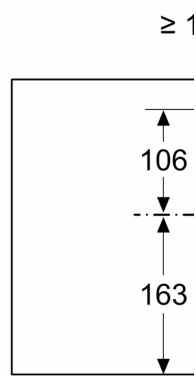

- As extensões de conduta são compatíveis com todos os módulos de recirculação.

Serie 6, Chaminé com design integrado, 90 cm, Vidro preto DBB97AM60

medidas em mm
Vista frontal

medidas em mm
Exemplo de mo

A: Zona sem dot

medidas em mm

A: Passagem de

medidas em mm

a partir da aresta
A: Eléctrico, no m
B: Gás, no mín. (

medidas em mm
vista lateral