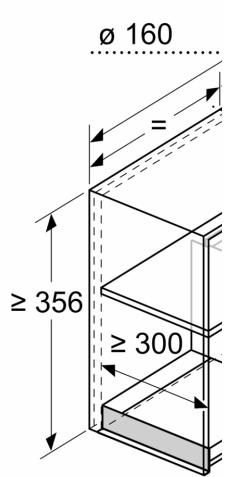

Informação técnica

- Adequado para instalar em armários de parede sem base.
- Instalação em armários de parede com uma profundidade máxima de até 360 mm.
- Inclui proteções para evitar riscos e sujidade do espaço de arrumação nas laterais do exaustor.
- Para instalar em armários de parede altos deverá consultar as extensões de conduta disponíveis como acessórios opcionais.

- As extensões de conduta são compatíveis com todos os módulos de recirculação.

Serie 6, Chaminé com design integrado, 90 cm, Vidro preto DBB97AM60

medidas em mm
Vista frontal

medidas em mm
Exemplo de mo