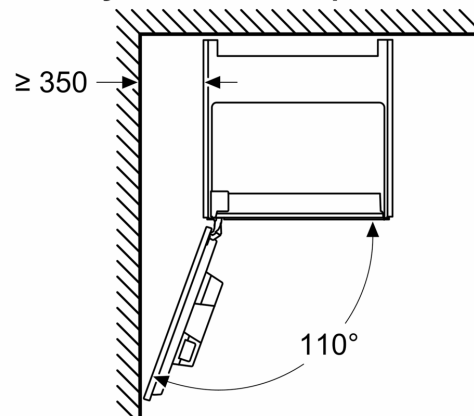

Serie 8, Máquina de café totalmente automática integrável, Branco CTL7181W0

Medidas em mm

A: 7,5 mm

Medidas em mm

Recipientes de feijão e água são removidos pela frente
 Altura de instalação recomendada: 950–1450 mm

Medidas em mm

Recipientes de feijão e água são removidos pela frente
 Altura de instalação recomendada: 950–1450 mm

Medidas em mm

Instalação do canto esquerdo

Se se utilizar o limitador de dobradiça de 92°, a distância mín. à parede é de apenas 100 mm