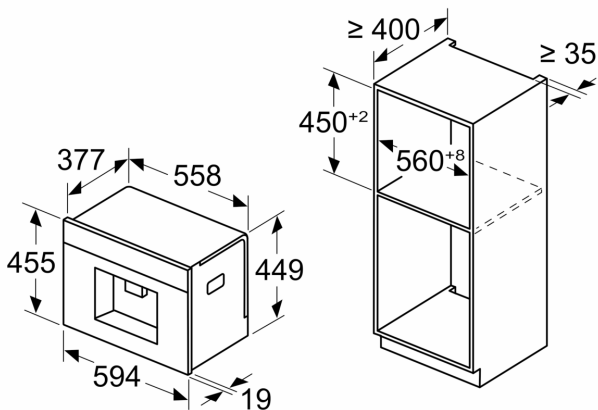

Serie 8, Máquina de café totalmente automática integrável, Branco CTL7181W0

Medidas em mm

A: 7,5 mm

Medidas em mm

Recipientes de feijão e água são removidos pela frente
 Altura de instalação recomendada: 950–1450 mm

Medidas em mm

Recipientes de feijão e água são removidos pela frente
 Altura de instalação recomendada: 950–1450 mm

Medidas em mm

Instalação do canto esquerdo

Se se utilizar o limitador de dobradiça de 92°, a distância mín. à parede é de apenas 100 mm