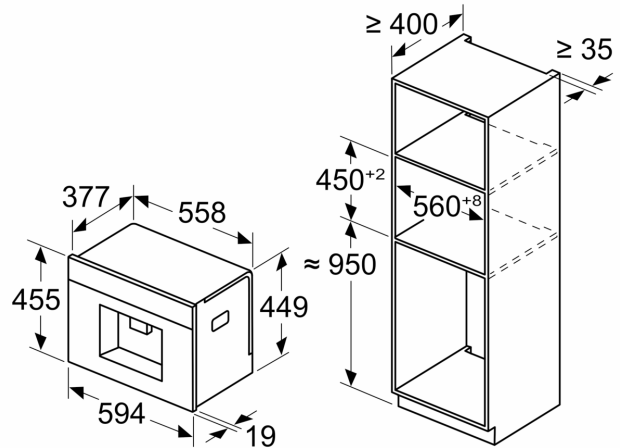

Serie 8, Máquina de café totalmente automática integrável, Branco CTL7181W0

Medidas em mm

A: 7,5 mm

Medidas em mm

Recipientes de feijão e água são removidos pela frente
 Altura de instalação recomendada: 950–1450 mm

Medidas em mm

Recipientes de feijão e água são removidos pela frente
 Altura de instalação recomendada: 950–1450 mm

Medidas em mm

Instalação do canto esquerdo

Se se utilizar o limitador de dobradiça de 92°, a distância mín. à parede é de apenas 100 mm