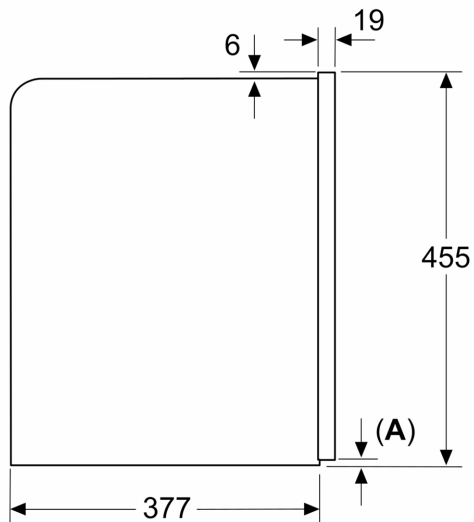

Serie 8, Máquina de café totalmente automática integrável, Branco CTL7181W0

Medidas em mm

A: 7,5 mm

Medidas em mm

Recipientes de feijão e água são removidos pela frente
 Altura de instalação recomendada: 950–1450 mm

Medidas em mm