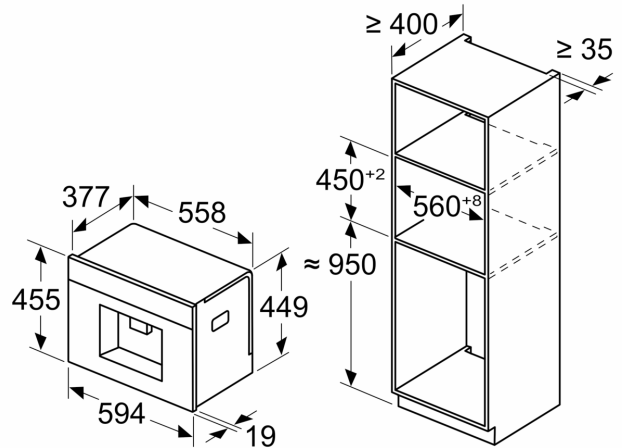

### Acessórios

**Serie 8, Máquina de café totalmente automática integrável, Preto CTL7181B0**

Medidas em mm

**A:** 7,5 mm

Medidas em mm

Recipientes de feijão e água são removidos pela frente  
 Altura de instalação recomendada: 950–1450 mm

Medidas em mm

Recipientes de feijão e água são removidos pela frente  
 Altura de instalação recomendada: 950–1450 mm

Medidas em mm

**Instalação do canto esquerdo**

Se se utilizar o limitador de dobradiça de 92°, a distância mín. à parede é de apenas 100 mm