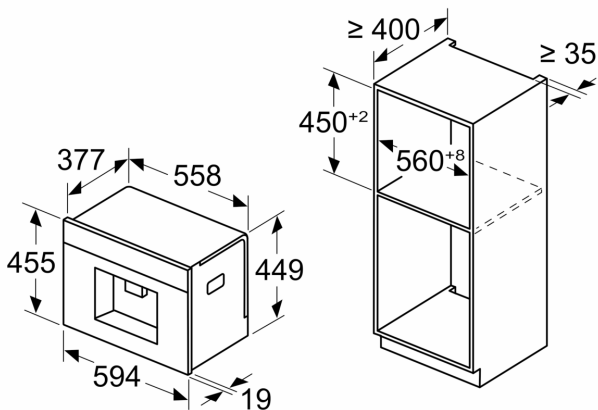

### Acessórios

**Serie 8, Máquina de café totalmente automática integrável, Preto CTL7181B0**

Medidas em mm

**A:** 7,5 mm

Medidas em mm

Recipientes de feijão e água são removidos pela frente  
 Altura de instalação recomendada: 950–1450 mm

Medidas em mm

Recipientes de feijão e água são removidos pela frente  
 Altura de instalação recomendada: 950–1450 mm

Medidas em mm

**Instalação do canto esquerdo**

Se se utilizar o limitador de dobradiça de 92°, a distância mín. à parede é de apenas 100 mm