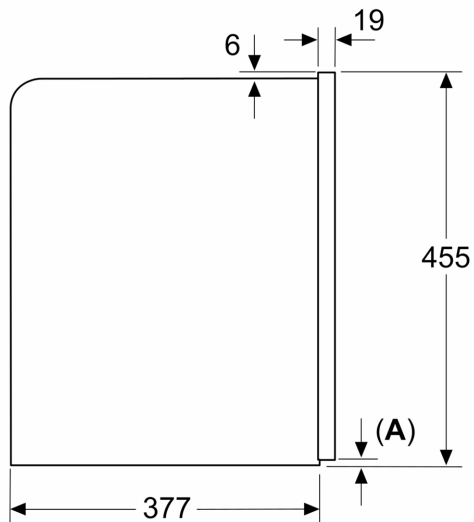

Serie 8, Máquina de café totalmente automática integrável, Preto CTL7181B0

Medidas em mm

A: 7,5 mm

Medidas em mm