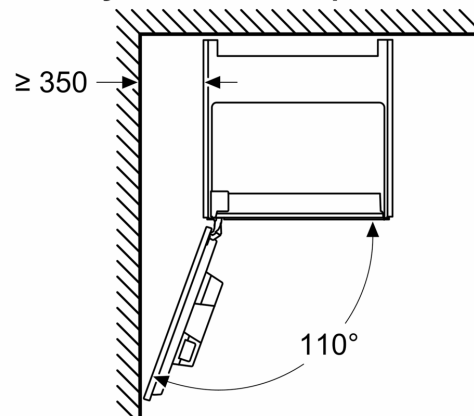

### Acessórios

**Serie 8, Máquina de café totalmente automática integrável, Preto CTL7181B0**

Medidas em mm

**A:** 7,5 mm

Medidas em mm

Recipientes de feijão e água são removidos pela frente  
 Altura de instalação recomendada: 950–1450 mm

Medidas em mm

Recipientes de feijão e água são removidos pela frente  
 Altura de instalação recomendada: 950–1450 mm

Medidas em mm

**Instalação do canto esquerdo**

Se se utilizar o limitador de dobradiça de 92°, a distância mín. à parede é de apenas 100 mm