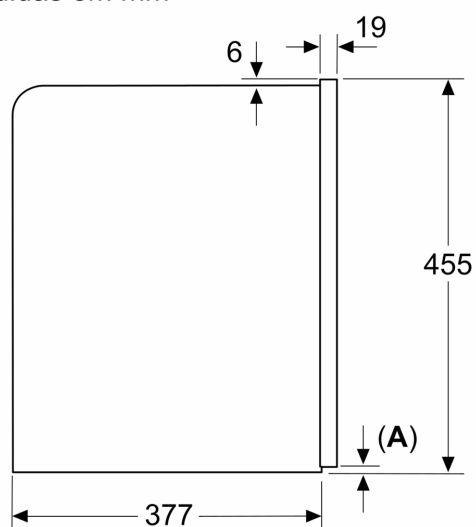

### Diversos

- Recipiente de leite integrado com capacidade para 0,7 l
- Recipiente de grãos com capacidade para 500 g com tampa para proteção do aroma

- Saída de café iluminada
- Nível de moagem ajustável (multi-nível)
- Segurança para crianças

### Acessórios

- Acessórios incluídos: K\*0021

**iQ700, Máquina de café  
totalmente automática  
integrável, Preto  
CT718L1B0**

Medidas em mm

**A: 7,5 mm**

Medidas em mm

Recipientes de feijão e água são removidos pela frente  
Altura de instalação recomendada: 950–1450 mm

Medidas em mm

Recipientes de feijão e água são removidos pela frente  
Altura de instalação recomendada: 950–1450 mm

Medidas em mm

**Instalação do canto esquerdo**

Se se utilizar o limitador de dobradiça de 92°, a distância mín. à parede é de apenas 100 mm

Medidas em mm