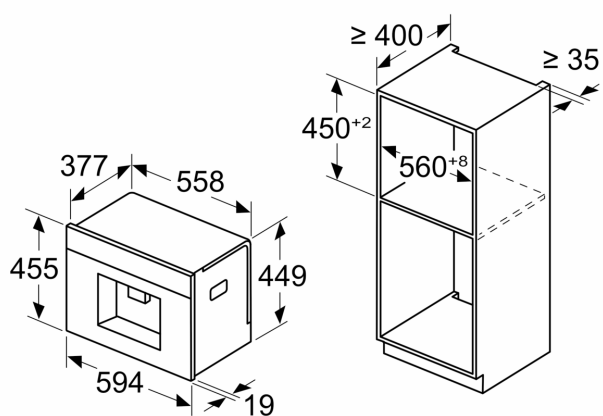

### Acessórios

- Acessórios incluídos: K\*0021

**iQ700, Máquina de café  
totalmente automática  
integrável, Preto  
CT718L1B0**

Medidas em mm

**A: 7,5 mm**

Medidas em mm

Recipientes de feijão e água são removidos pela frente  
Altura de instalação recomendada: 950–1450 mm

Medidas em mm

Recipientes de feijão e água são removidos pela frente  
Altura de instalação recomendada: 950–1450 mm

Medidas em mm

**Instalação do canto esquerdo**

Se se utilizar o limitador de dobradiça de 92°, a distância mín. à parede é de apenas 100 mm