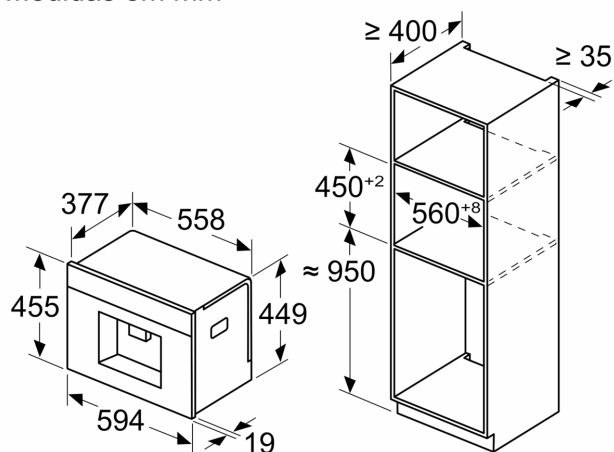

### Acessórios

- Acessórios incluídos: K\*0021

**iQ700, Máquina de café  
totalmente automática  
integrável, Preto  
CT718L1B0**

Medidas em mm

**A: 7,5 mm**

Medidas em mm

Recipientes de feijão e água são removidos pela frente  
Altura de instalação recomendada: 950–1450 mm

Medidas em mm

Recipientes de feijão e água são removidos pela frente  
Altura de instalação recomendada: 950–1450 mm

Medidas em mm

**Instalação do canto esquerdo**

Se se utilizar o limitador de dobradiça de 92°, a distância mín. à parede é de apenas 100 mm