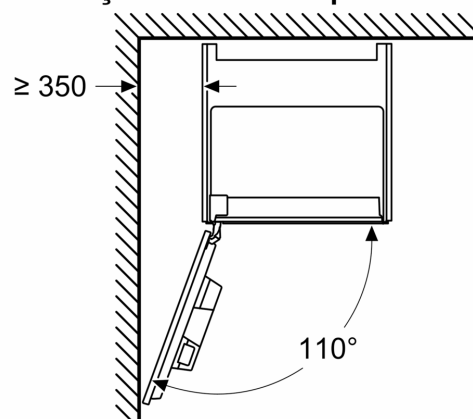

### Acessórios

- Acessórios incluídos: K\*0021

**iQ700, Máquina de café  
totalmente automática  
integrável, Preto  
CT718L1B0**

Medidas em mm

**A: 7,5 mm**

Medidas em mm

Recipientes de feijão e água são removidos pela frente  
Altura de instalação recomendada: 950–1450 mm

Medidas em mm

Recipientes de feijão e água são removidos pela frente  
Altura de instalação recomendada: 950–1450 mm

Medidas em mm

**Instalação do canto esquerdo**

Se se utilizar o limitador de dobradiça de 92°, a distância mín. à parede é de apenas 100 mm

Medidas em mm