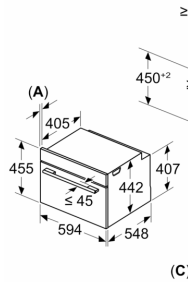

**Serie 8, Forno compacto integrável
com função micro-ondas, 60 x 45 cm,
Branco
CMG7241W1**

Medidas em mm