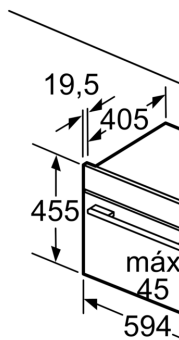

Informação técnica:

- Comprimento cabo elétrico: 150 cm
- Tensão nominal: 220 - 240 V
- Potência de ligação 3.6 kW

Medidas:

- Dimensões do aparelho (AxLxP): 455 x 594 x 548 mm
- Dimensões do nicho (AxLxP): 450-455 x 560-568 x 550 mm
- "Por favor consulte o esquema técnico de instalação"

**Serie 8, Forno compacto integrável
com função micro-ondas, 60 x 45 cm,
Branco
CMG7241W1**

Medidas em mm

Mont
Renc

mín

máx
45
594

A: At

Instalação c

Se o aparelho
baixo de uma
observada a
(se necessári