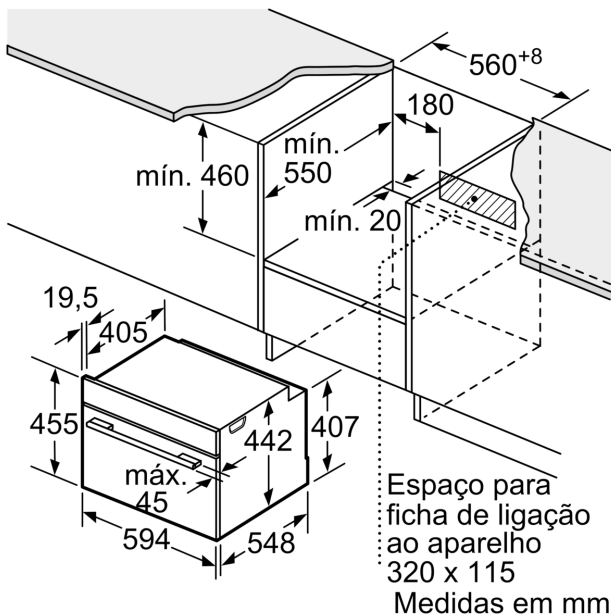

Informação técnica:

- Comprimento cabo elétrico: 150 cm
- Tensão nominal: 220 - 240 V
- Potência de ligação 3.6 kW

Medidas:

- Dimensões do aparelho (AxLxP): 455 x 594 x 548 mm
- Dimensões do nicho (AxLxP): 450-455 x 560-568 x 550 mm
- "Por favor consulte o esquema técnico de instalação"

**Serie 8, Forno compacto integrável
com função micro-ondas, 60 x 45 cm,
Preto
CMG7241B1**

Medidas em mm

A: 19,5 mm

B: Espaço para ligação do aparelho
320 x 115 mm

C: Espaço para ventilação na base
≥ 200 cm²

Montagem de dois aparelhos sobrepostos

Renovação do ar

A: Abertura p/admissão ar ≥ 200 cm²

Medidas em mm

Instalação com uma placa de cozinhar.

Medidas em mm

Se o aparelho compacto for instalado por baixo de uma placa de cozinhar, tem de ser observada a seguinte espessura da bancada (se necessário incl. estrutura inferior).