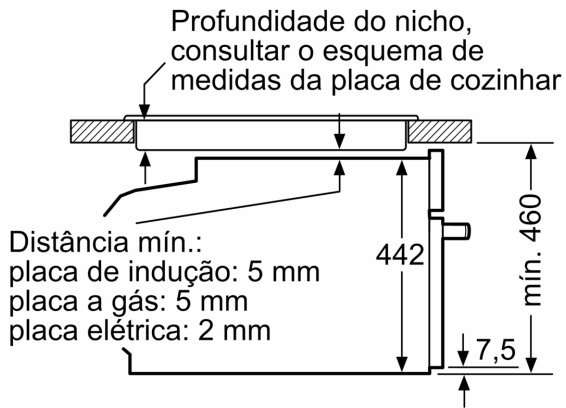

Informação técnica:

- Comprimento cabo elétrico: 150 cm
- Tensão nominal: 220 - 240 V
- Potência de ligação 3.6 kW

Medidas:

- Dimensões do aparelho (AxLxP): 455 x 594 x 548 mm
- Dimensões do nicho (AxLxP): 450-455 x 560-568 x 550 mm
- "Por favor consulte o esquema técnico de instalação"

**Serie 8, Forno compacto integrável
com função micro-ondas, 60 x 45 cm,
Preto
CMG7241B1**

Medidas em mm

A: 19,5 mm

B: Espaço para ligação do aparelho
320 x 115 mm

C: Espaço para ventilação na base
≥ 200 cm²

Montagem de dois aparelhos sobrepostos

Renovação do ar

A: Abertura p/admissão ar ≥ 200 cm²

Medidas em mm

Instalação com uma placa de cozinhar.

Medidas em mm

Se o aparelho compacto for instalado por baixo de uma placa de cozinhar, tem de ser observada a seguinte espessura da bancada (se necessário incl. estrutura inferior).

Tipo de placa	espessura mín. da bancada	
	saliente	plana à superfície
Placa de indução	42 mm	43 mm
Placa de indução de superfície integral	52 mm	53 mm
Placa a gás	32 mm	43 mm
Placa elétrica	32 mm	35 mm