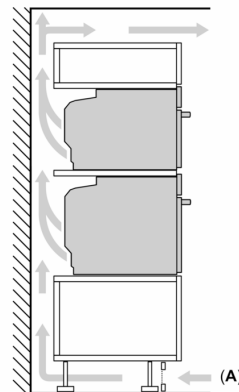

Informação técnica:

- Comprimento cabo elétrico: 150 cm
- Tensão nominal: 220 - 240 V
- Potência de ligação 3.6 kW

Medidas:

- Dimensões do aparelho (AxLxP): 455 x 594 x 548 mm
- Dimensões do nicho (AxLxP): 450-455 x 560-568 x 550 mm
- "Por favor consulte o esquema técnico de instalação"

**Serie 8, Forno compacto integrável
com função micro-ondas, 60 x 45 cm,
Preto
CMG7241B1**

Medidas em mm

A: 19,5 mm

B: Espaço para ligação do aparelho
320 x 115 mm

C: Espaço para ventilação na base
≥ 200 cm²

Montagem de dois aparelhos sobrepostos

Renovação do ar

A: Abertura p/admissão ar ≥ 200 cm²

Medidas em mm

Instalação com uma placa de cozinhar.

Medidas em mm

Se o aparelho compacto for instalado por baixo de uma placa de cozinhar, tem de ser observada a seguinte espessura da bancada (se necessário incl. estrutura inferior).