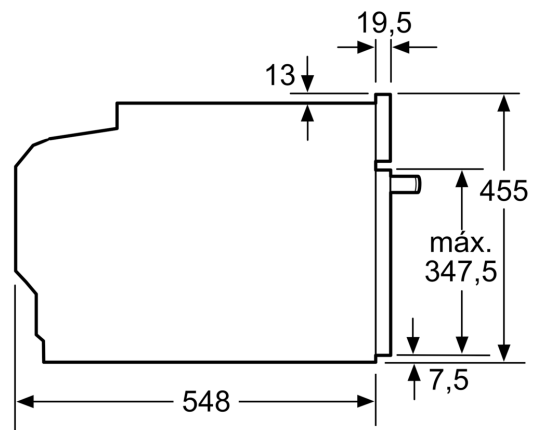

Medidas em mm