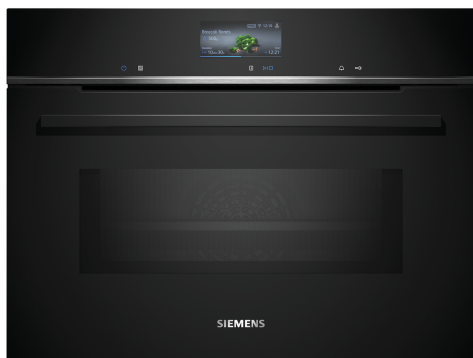

## iQ700, Forno compacto integrável com função micro-ondas, 60 x 45 cm, Preto CM776GKB1