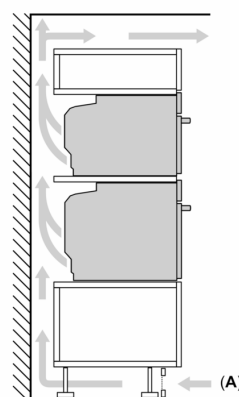

#### Medidas:

- Dimensões do aparelho (AxLxP): 455 x 594 x 548 mm
- Dimensões do nicho (AxLxP): 450-455 x 560-568 x 550 mm
- "Por favor consulte o esquema técnico de instalação"
- Recomendamos que escolha produtos complementares da gama iQ700, para assegurar uma combinação harmoniosa a nível de design.

**iQ700, Forno compacto integrável  
com função micro-ondas, 60 x 45  
cm, Preto  
CM776GKB1**

Desenhos à escala

Medidas em mm

Montagem de dois aparelhos sobrepostos

Renovação do ar

A: Abertura p/admissão ar  $\geq 200 \text{ cm}^2$

Medidas em mm