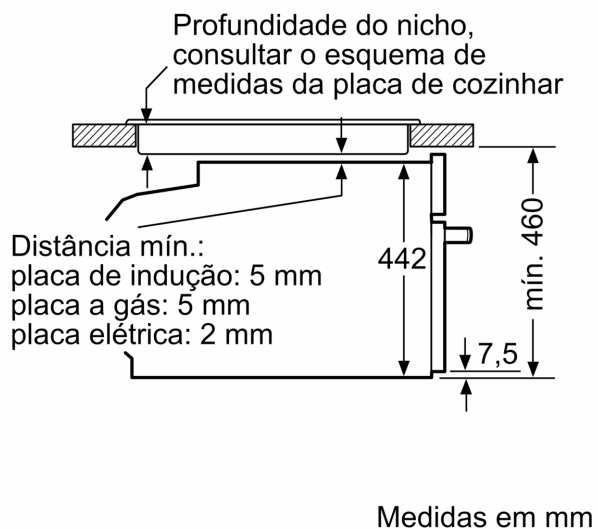

Desenhos à escala

Instalação com uma placa de cozinhar.

Se o aparelho compacto for instalado por baixo de uma placa de cozinhar, tem de ser observada a seguinte espessura da bancada (se necessário incl. estrutura inferior).

Tipo de placa	espessura mín. da bancada	
	saliente	plana à superfície
Placa de indução	42 mm	43 mm
Placa de indução de superfície integral	52 mm	53 mm
Placa a gás	32 mm	43 mm
Placa elétrica	32 mm	35 mm