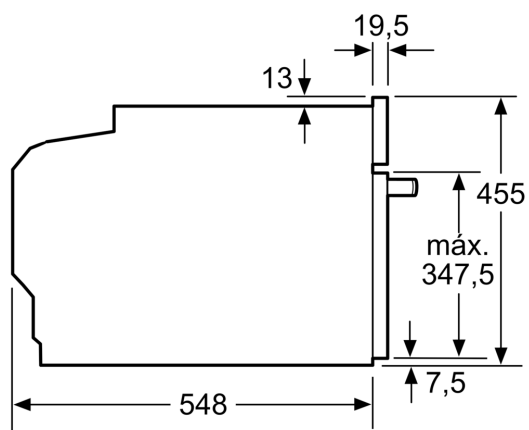

#### Medidas:

- Dimensões do aparelho (AxLxP): 455 x 594 x 548 mm
- Dimensões do nicho (AxLxP): 450-455 x 560-568 x 550 mm
- "Por favor consulte o esquema técnico de instalação"
- Recomendamos que escolha produtos complementares da gama iQ700, para assegurar uma combinação harmoniosa a nível de design.

**iQ700, Forno compacto integrável  
com função micro-ondas, 60 x 45  
cm, Preto  
CM776GKB1**

Desenhos à escala

Medidas em mm

Montagem de dois aparelhos sobrepostos

Renovação do ar

A: Abertura p/admissão ar  $\geq 200 \text{ cm}^2$

Medidas em mm