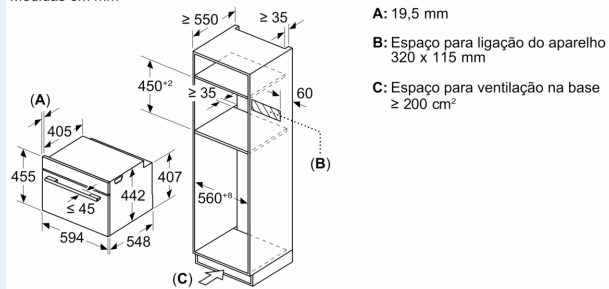

**iQ700, Forno compacto integrável
com função micro-ondas, 60 x 45
cm, Preto
CM776GKB1**

Desenhos à escala

Medidas em mm