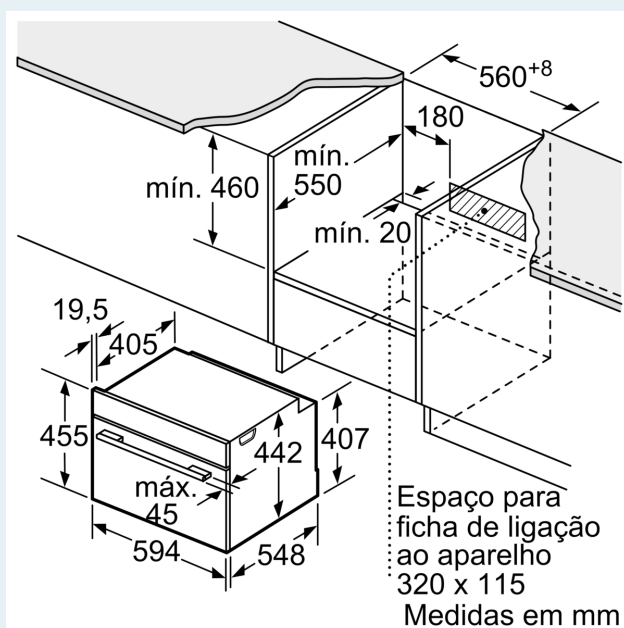

#### Medidas:

- Dimensões do aparelho (AxLxP): 455 x 594 x 548 mm
- Dimensões do nicho (AxLxP): 450-455 x 560-568 x 550 mm
- "Por favor consulte o esquema técnico de instalação"
- Recomendamos que escolha produtos complementares da gama iQ700, para assegurar uma combinação harmoniosa a nível de design.

**iQ700, Forno compacto integrável  
com função micro-ondas, 60 x 45  
cm, Preto  
CM776GKB1**

Desenhos à escala

Medidas em mm

Montagem de dois aparelhos sobrepostos

Renovação do ar

A: Abertura p/admissão ar  $\geq 200 \text{ cm}^2$

Medidas em mm