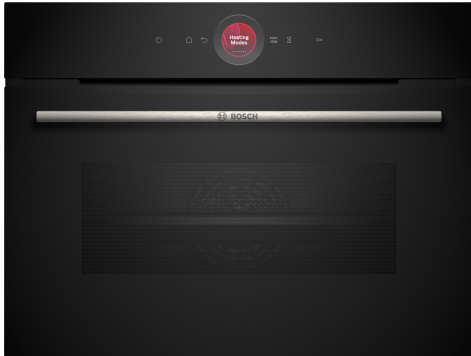

**Serie 8, Forno compacto integrável,
60 x 45 cm, Preto
CBG7341B1**

A⁺

Acessórios incluídos

1 x Grelha, 1 x Assadeira universal

Acessórios opcionais

HEZ327000 Set pedra pizza e pá em madeira, HEZ32WA00
Termosonda sem fios, HEZ530000 2 tabuleiros twin, HEZ531010 :,
HEZ532010 Tabuleiro com revestimento antiaderente, HEZ538000 1
raile telescópico independente, HEZ617000 Acessórios
fogões/fornos eléctricos, HEZ629070 Tabuleiro Air Fry & Grelhador,
HEZ631070 :, HEZ632070 :, HEZ634000 :, HEZ636000 Tabuleiro em
vidro, HEZ638000 ClipRail (1 raile teles. independente), HEZ660050
:, HEZ660060 Friso para ocultar prateleira do móvel, HEZ664000 :,
HEZ915003 Assadeira de vidro, HEZGOAS00 :

O forno compacto com Anel de Controlo Digital e TFT-touchdisplay: desfrute de todo o conforto mesmo em espaços mais pequenos. Home Connect para controlo através da app.

- **Anel de Controlo Digital:** a forma simples e inovadora de seleccionar as definições do forno.
- **TFT-Touchdisplay:** controlos simples graças ao inovador Anel de Controlo Digital e ao ecrã táctil TFT.
- **Desligar Automático:** o forno desliga-se assim que o cozinhado estiver pronto.
- **Assistente de Forno com Controlo por Voz:** a forma mais fácil de definir o programa certo.
- **Mundo de Receitas:** deliciosas garfadas de inspiração, que vão de encontro ao seu paladar.

Serie 8, Forno compacto integrável, 60 x 45 cm, Preto CBG7341B1

O forno compacto com Anel de Controlo Digital e TFT-touchdisplay: desfrute de todo o conforto mesmo em espaços mais pequenos. Home Connect para controlo através da app.