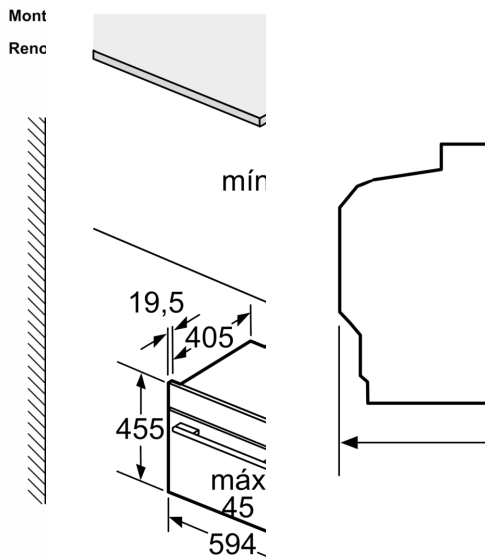

Technical data

Tipo de construção:Encastre
Sistema de limpeza incluído: Programa de limpeza EcoClean, Hidrolítico
Medidas do nicho para instalação (AxLxP): .450-455 x 560-568 x 550 mm
Dimensões do produto:455 x 594 x 548 mm
Dimensões do produto embalado: 520 x 670 x 690 mm
Material do painel de controlo: Vidro
Material da porta: Vidro
Peso líquido: 28.0 kg
Volume útil (da cavidade) - cavidade 1: 47 l
Modos de aquecimento: Descongelação, Air fry, Grelhador de grande superfície, Grelhador de peq. superfície, Calor superior/inferior, Calor convencional suave, Calor inferior, Grelhador com circ. de ar, Ar quente suave, circulação de ar, pré-aquecimento, Manter quente
Controlo de temperatura: Electrónicos
Quantidade de luzes interiores: 1
Comprimento do cabo de ligação: 150.0 cm
Código EAN: 4242005325740
Número de cavidades - (2010/30/CE): 1
Classe de Eficiência Energética - (2010/30/EC): A+
Energy consumption per cycle conventional (2010/30/EC):0.73 kWh/cycle
Energy consumption per cycle forced air convection (2010/30/EC):61 kWh/cycle
Índice de Eficiência Energética (2010/30/EC):81.3 %
Potência da ligação: 2900 W
Protetor de fusível: 13 A
Voltagem: 220-240 V
Frequência: 50; 60 Hz
Tipo de ficha: Ficha Schuko/Gardy c/ terra
Acessórios incluídos: 1 x Grelha, 1 x Assadeira universal

Informação técnica:

- Comprimento cabo elétrico: 150 cm
- Tensão nominal: 220 - 240 V
- Potência de ligação 2.9 kW
- Classe de eficiência energética: A+ (numa escala de classes de eficiência energética de A+++ até D), Consumo de energia por ciclo na função de aquecimento convencional (ar quente): 0.73 kWh,

Número de cavidades: 1,

- Fonte de energia: elétrica, Volume da cavidade:47 litros

Medidas:

- Dimensões do aparelho (AxLxP): 455 x 594 x 548 mm

**Serie 8, Forno compacto integrável,
60 x 45 cm, Preto
CBG7341B1**

Espaço para
ligação ao a
320 x 115