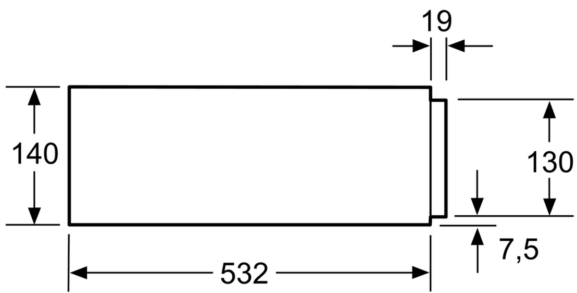

iQ700, Gaveta de vácuo, 60 x 14 cm, Preto
BV910E1B1

Desenhos à escala