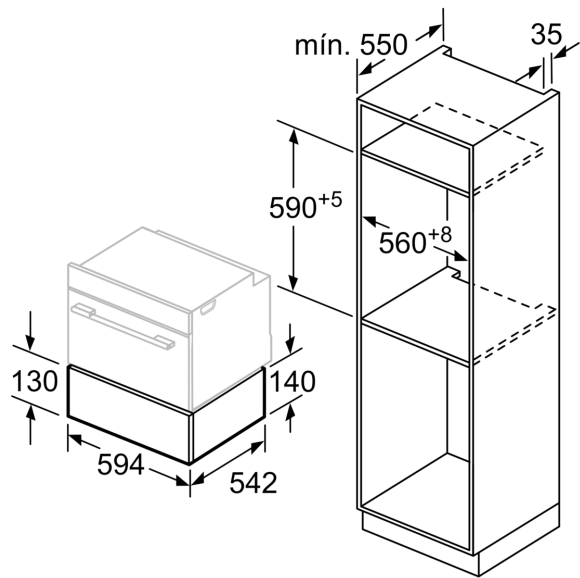

Por cima de uma gaveta a vácuo podem ser montados fornos compactos com uma altura do aparelho de 455 mm. Não é necessário um fundo falso.

Medidas em mm