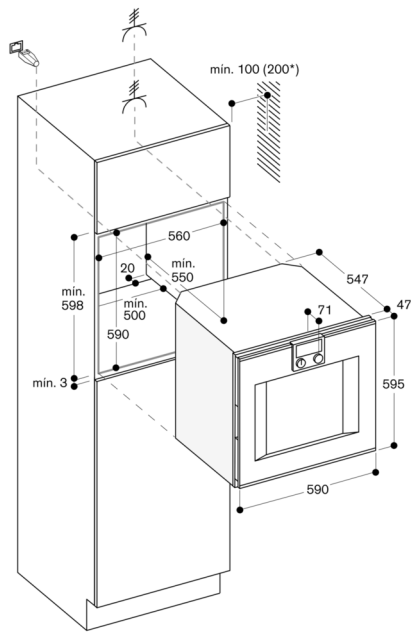

#### Plano de instalação

Sentido de abertura da porta irreversível.

47 mm de distância entre o corpo do móvel até

à superfície frontal da porta.

94 mm distância entre o corpo do móvel e o canto exterior da pega da porta.

Prever a profundidade total da porta incluindo o puxador, quando planejar gavetas ao lado do forno.

Aquando do planeamento de uma solução de canto, tome atenção à abertura lateral da porta e à distância mínima com a parede.

Para possibilitar uma profundidade de instalação de 550 mm, o cabo de ligação deve ser direccionado no canto diagonal do corpo do aparelho.

A tomada eléctrica deve ser planeada no exterior do nicho.

A entrada LAN pode ser encontrada na parte de trás no lado superior direito.

Planeamento de um cabo LAN.

\* 200 mm em combinação com BA 016