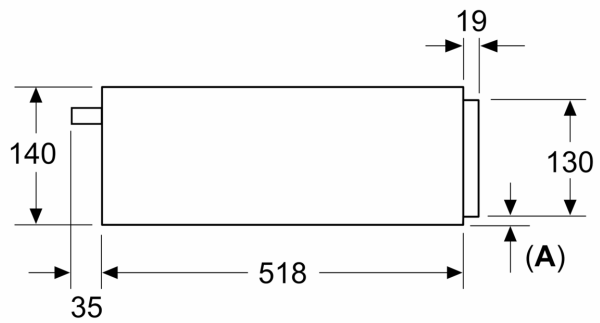

Equipamento interior**Technical data**

Tipo de instalação: Integrar
número máximo de pratos: 12
Número máximo de chávenas de café: 64
Dimensões do produto: 140 x 594 x 518 mm
Dimensões do produto embalado: 260 x 650 x 700 mm
Medidas do nicho para instalação (AxLxP): 140 x 560 x 550 mm
Código EAN: 4242003910276
Protetor de fusível: 10 A
Voltagem: 220-240 V
Frequência: 50; 60 Hz
Tipo de ficha: Ficha Schuko/Gardy c/ terra

Informação técnica:

- Comprimento cabo elétrico: 175 cm
- Potência de ligação 0.82 kW
- Tensão nominal: 220 - 240 V

Medidas:

- Dimensões do aparelho (AxLxP): 140 x 594 x 518 mm
- Dimensões do nicho de encaixe (A x L x P): 140 mm x 560 mm - 568 mm x 550 mm
- No caso de instalação debaixo da bancada, é necessário um acessório de instalação (peça 9001698838).
- "Por favor consulte o esquema técnico de instalação"

**iQ700, Gaveta de aquecimento,
60 x 14 cm, Preto
BI910C1B1**

Desenhos à escala

Medidas em mm

A: 7,5 mm

Fornos compactos com uma altura do aparelho de 455 mm podem ser montados sem divisória por cima da gaveta de aquecimento

Medidas em mm