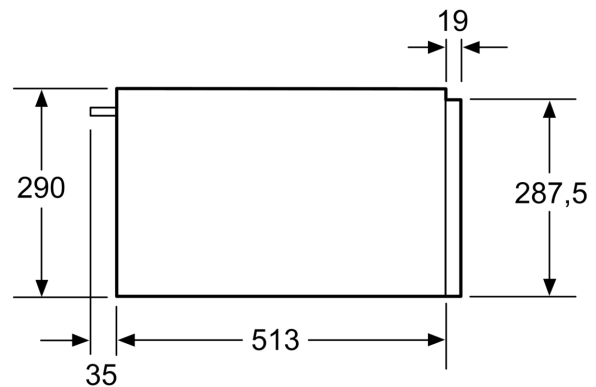

Equipamento interior

Technical data

Tipo de instalação: Integrar
 número máximo de pratos: 40
 Número máximo de chávenas de café: 192
 Dimensões do produto: 290 x 594 x 548 mm
 Dimensões do produto embalado: 350 x 650 x 660 mm
 Medidas do nicho para instalação (AxLxP): 290 x 560 x 550 mm
 Código EAN: 4242003676615
 Protetor de fusível: 10 A
 Voltagem: 220-240 V
 Frequência: 60; 50 Hz
 Tipo de ficha: Ficha Schuko/Gardy c/ terra

Conforto:

- Capacidade máxima 25 kg
- Capacidade para até 192 chávenas de café ou 40 pratos

Informação técnica:

- Dimensões do aparelho (A x L x P): 290 x 594 x 548 mm
- Dimensões do nicho de encaixe (A x L x P): 290 mm x 560 mm - 568 mm x 550 mm
- Comprimento cabo elétrico: 150 cm

**iQ700, Gaveta de aquecimento,
60 x 29 cm, Preto
BI630DNS1**

Desenhos à escala

Através de uma gaveta de aquecimento
podem ser montados fornos com uma
altura do aparelho de 595 mm.
Não é necessário um fundo falso.