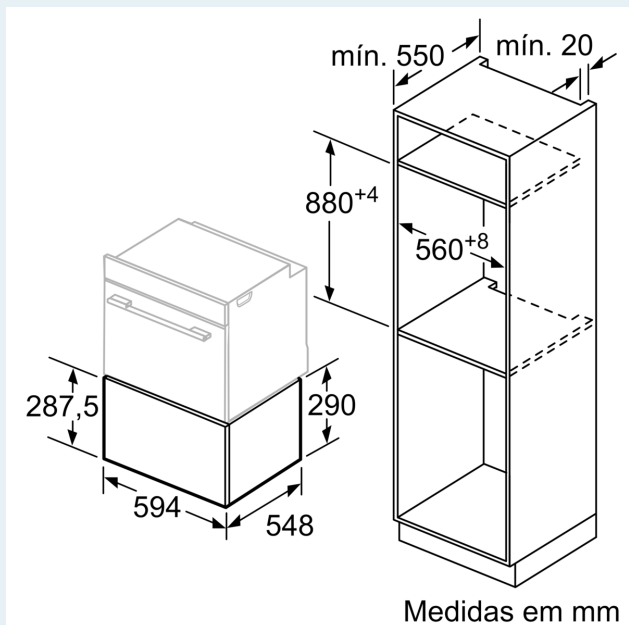

Equipamento interior

Technical data

Tipo de instalação: Integrar
 número máximo de pratos: 40
 Número máximo de chávenas de café: 192
 Dimensões do produto: 290 x 594 x 548 mm
 Dimensões do produto embalado: 350 x 650 x 660 mm
 Medidas do nicho para instalação (AxLxP): 290 x 560 x 550 mm
 Código EAN: 4242003676615
 Protetor de fusível: 10 A
 Voltagem: 220-240 V
 Frequência: 60; 50 Hz
 Tipo de ficha: Ficha Schuko/Gardy c/ terra

Acessórios opcionais

HZ6WCC0 :
 HZG9AS00S Adaptador

**iQ700, Gaveta de aquecimento,
60 x 29 cm, Preto
BI630DNS1**

Equipamento interior

- Resistência integrada na base de vidro
- Regulação da temperatura em 4 níveis: de 40 °C a 80 °C

Conforto:

- Capacidade máxima 25 kg
- Capacidade para até 192 chávenas de café ou 40 pratos

Informação técnica:

- Dimensões do aparelho (A x L x P): 290 x 594 x 548 mm
- Dimensões do nicho de encaixe (A x L x P): 290 mm x 560 mm - 568 mm x 550 mm
- Comprimento cabo elétrico: 150 cm

**iQ700, Gaveta de aquecimento,
60 x 29 cm, Preto
BI630DNS1**

Desenhos à escala

Através de uma gaveta de aquecimento
podem ser montados fornos com uma
altura do aparelho de 595 mm.
Não é necessário um fundo falso.