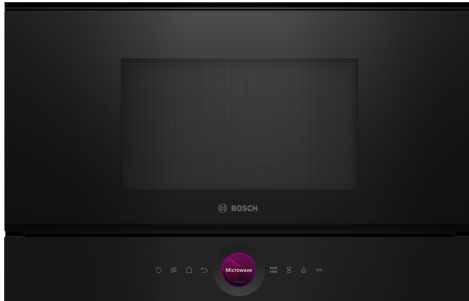

**Serie 8, Micro-ondas integrável,
Preto
BFR7221B1**

Acessórios opcionais

HEZ6UCC0 :
HEZG9AS00S Adaptador

O micro-ondas de 38cm. Tecnologia Inverter: potência constante do micro-ondas para um aquecimento gradual dos alimentos. Função Boost: aquecimento rápido e fácil.

- **Anel de Controlo Digital:** a forma simples e inovadora de seleccionar as definições do forno.
- **TFT-Touchdisplay:** controlos simples graças ao inovador Anel de Controlo Digital e ao ecrã táctil TFT.
- **AutoPilot 7:** cada prato é um sucesso perfeito, graças a 7 programas automáticos predefinidos.
- **Assistente de Limpeza:** menos esforço de limpeza
- **Tecnologia Inverter:** potência constante no micro-ondas para aquecer gradualmente os alimentos.

Technical data

Funções adicionais: Apenas micro-ondas
Tipo de controlo: Electrónicos
Dimensões do produto: 382 x 594 x 318 mm
Dimensões da cavidade: 230 x 350 x 270 mm
Comprimento do cabo de ligação: 175.0 cm
Peso líquido: 16.8 kg
Peso bruto: 18.6 kg
Código EAN: 4242005322688
Nível máximo de potência do micro-ondas: 900 W
Potência da ligação: 1220 W
Protetor de fusível: 10 A
Voltagem: 220-240 V
Frequência: 50; 60 Hz
Tipo de ficha: Ficha Schuko/Gardy c/ terra

Serie 8, Micro-ondas integrável, Preto BFR7221B1

O micro-ondas de 38cm. Tecnologia Inverter: potência constante do micro-ondas para um aquecimento gradual dos alimentos. Função Boost: aquecimento rápido e fácil.