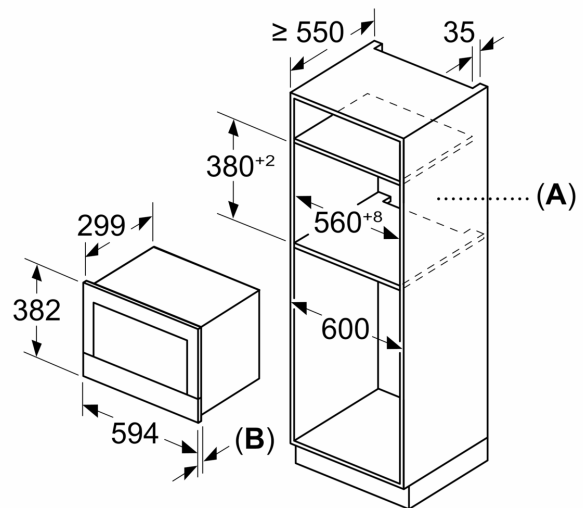

Segurança e ambiente:

- Tecla de início/fim, Interruptor contacto da porta
- Turbina de arrefecimento

Informação técnica:

- Comprimento cabo elétrico: 175 cm
- Potência de ligação 1.22 kW
- Tensão nominal: 220 - 240 V
- Instalação em Integrável em armário superior de 60 cm de largura (mínimo 30 cm profundidade), armário superior

Medidas:

- Dimensões do aparelho (AxLxP): 382 x 594 x 318 mm
- Dimensões do nicho (AxLxP): 362-382 x 560-568 x 300 mm
- "Por favor consulte o esquema técnico de instalação"

**Serie 8, Micro-ondas integrável,
Preto
BFR7221B1**

Medidas em mm

A: Parede traseira aberta
B: 19,5 mm

Medidas em mm

A: Parede traseira aberta
B: 19,5 mm

Medidas em mm

A: Saliência em cima:
Nicho 362: 6 mm
Nicho 365: 3 mm
B: Saliência em baixo: 14 mm