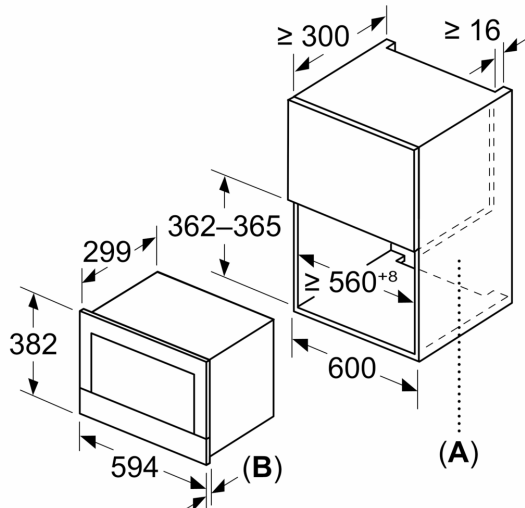

**Serie 8, Micro-ondas integrável,
Preto
BFR7221B1**

Medidas em mm

A: Parede traseira aberta
B: 19,5 mm

Medidas em mm