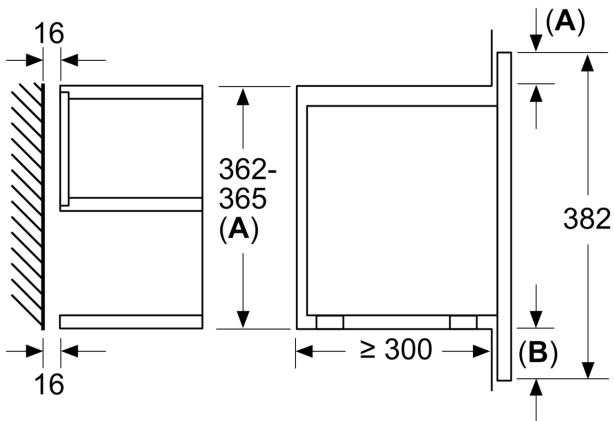

Segurança e ambiente:

- Tecla de início/fim, Interruptor contacto da porta
- Turbina de arrefecimento

Informação técnica:

- Comprimento cabo elétrico: 175 cm
- Potência de ligação 1.22 kW
- Tensão nominal: 220 - 240 V
- Instalação em Integrável em armário superior de 60 cm de largura (mínimo 30 cm profundidade), armário superior

Medidas:

- Dimensões do aparelho (AxLxP): 382 x 594 x 318 mm
- Dimensões do nicho (AxLxP): 362-382 x 560-568 x 300 mm
- "Por favor consulte o esquema técnico de instalação"

**Serie 8, Micro-ondas integrável,
Preto
BFR7221B1**

Medidas em mm

A: Parede traseira aberta
B: 19,5 mm

Medidas em mm

A: Parede traseira aberta
B: 19,5 mm

Medidas em mm

A: Saliência em cima:
Nicho 362: 6 mm
Nicho 365: 3 mm
B: Saliência em baixo: 14 mm