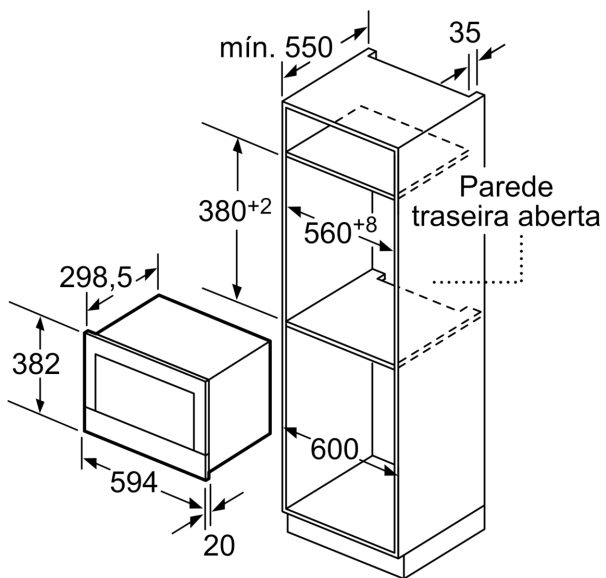

#### **Informação técnica:**

- Comprimento cabo elétrico: 150 cm
- Potência de ligação 1.22 kW
- Tensão nominal: 220 - 240 V
- Instalação em Integrável em armário superior de 60 cm de largura (mínimo 30 cm profundidade), armário superior

#### **Medidas:**

- Dimensões do aparelho (AxLxP): 382 x 594 x 318 mm
- Dimensões do nicho (AxLxP): 362-382 x 560-568 x 300 mm
- "Por favor consulte o esquema técnico de instalação"

**Serie 8, Micro-ondas integrável,  
Branco  
BFL634GW1**

Medidas em mm

**A:** Parede traseira aberta

Medidas em mm

**A:** Saliência em cima:

Nicho 362: 6 mm

Nicho 365: 3 mm

**B:** Saliência em baixo: 14 mm

Medidas em mm