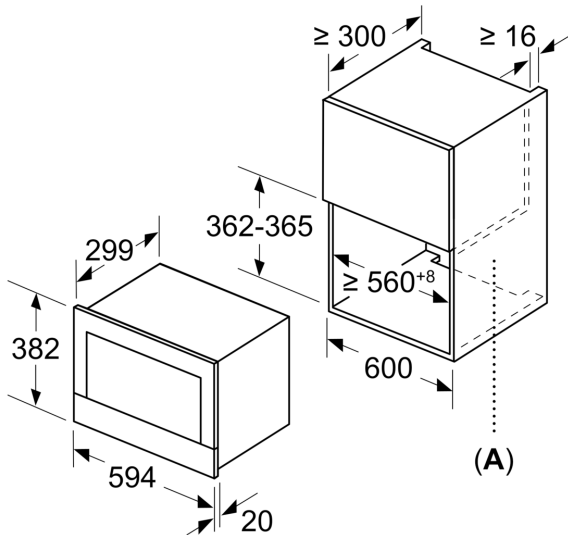

**Serie 8, Micro-ondas integrável,
Branco
BFL634GW1**

Medidas em mm