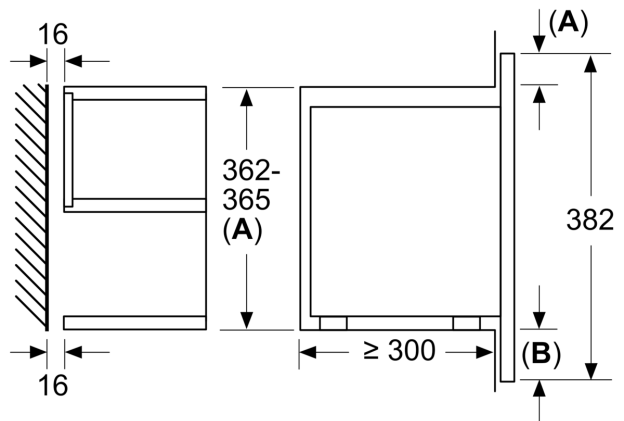

#### **Informação técnica:**

- Comprimento cabo elétrico: 150 cm
- Potência de ligação 1.22 kW
- Tensão nominal: 220 - 240 V
- Instalação em Integrável em armário superior de 60 cm de largura (mínimo 30 cm profundidade), armário superior

#### **Medidas:**

- Dimensões do aparelho (AxLxP): 382 x 594 x 318 mm
- Dimensões do nicho (AxLxP): 362-382 x 560-568 x 300 mm
- "Por favor consulte o esquema técnico de instalação"

**Serie 8, Micro-ondas integrável,  
Branco  
BFL634GW1**

Medidas em mm

**A:** Parede traseira aberta

Medidas em mm

**A:** Saliência em cima:

Nicho 362: 6 mm

Nicho 365: 3 mm

**B:** Saliência em baixo: 14 mm

Medidas em mm