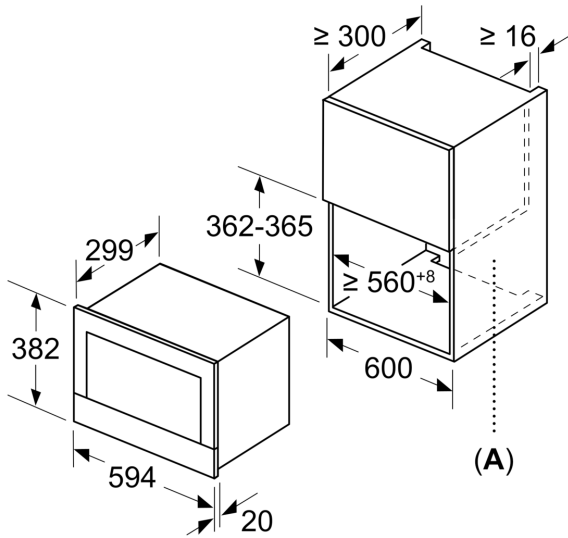

Serie 8, Micro-ondas integrável, Inox
BFL634GS1

Medidas em mm