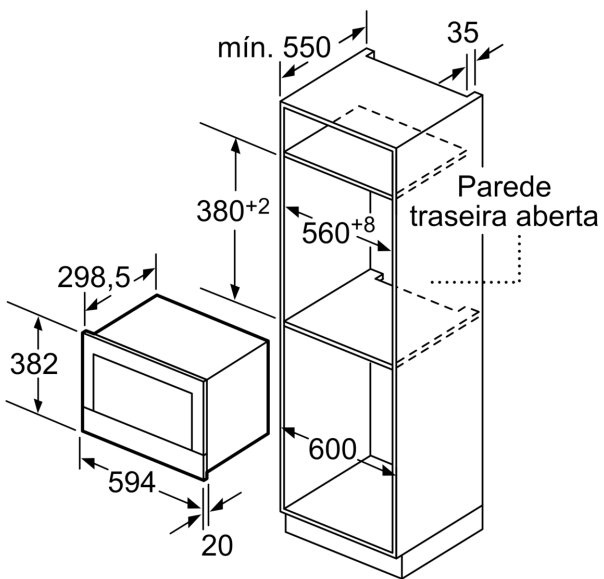

Segurança e ambiente:

- Tecla de início/fim
- Turbina de arrefecimento

Informação técnica:

- Comprimento cabo elétrico: 150 cm
- Potência de ligação 1.22 kW
- Tensão nominal: 220 - 240 V
- Instalação em Integrável em armário superior de 60 cm de largura (mínimo 30 cm profundidade), armário superior

Medidas:

- Dimensões do aparelho (AxLxP): 382 x 594 x 318 mm
- Dimensões do nicho (AxLxP): 362-382 x 560-568 x 300 mm
- "Por favor consulte o esquema técnico de instalação"

Serie 8, Micro-ondas integrável, Inox
BFL634GS1

Medidas em mm

A: Parede traseira aberta

Medidas em mm

A: Saliência em cima:

Nicho 362: 6 mm

Nicho 365: 3 mm

B: Saliência em baixo: 14 mm

Medidas em mm