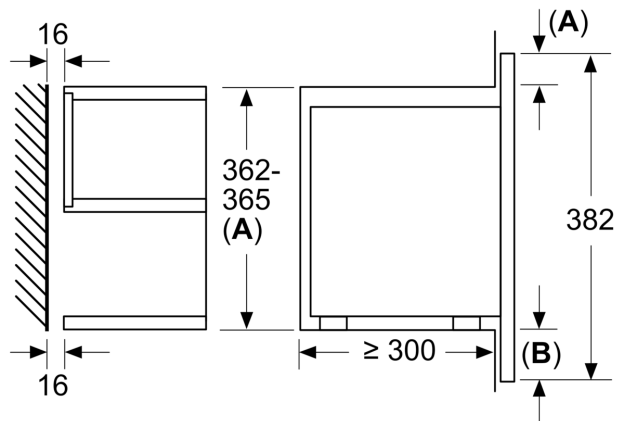

Segurança e ambiente:

- Tecla de início/fim
- Turbina de arrefecimento

Informação técnica:

- Comprimento cabo elétrico: 150 cm
- Potência de ligação 1.22 kW
- Tensão nominal: 220 - 240 V
- Instalação em Integrável em armário superior de 60 cm de largura (mínimo 30 cm profundidade), armário superior

Medidas:

- Dimensões do aparelho (AxLxP): 382 x 594 x 318 mm
- Dimensões do nicho (AxLxP): 362-382 x 560-568 x 300 mm
- "Por favor consulte o esquema técnico de instalação"

Serie 8, Micro-ondas integrável, Inox
BFL634GS1

Medidas em mm

A: Parede traseira aberta

Medidas em mm

A: Saliência em cima:

Nicho 362: 6 mm

Nicho 365: 3 mm

B: Saliência em baixo: 14 mm

Medidas em mm