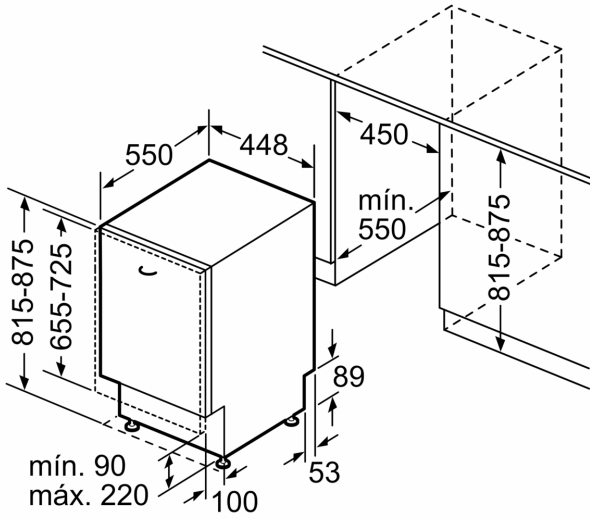

Máquina de Lavar Loiça Totalmente Integrável, 45 cm 3VT4031NA

- Garantia Total de 10 anos para a cuba contra corrosão. 10 anos de tranquilidade.

Technical data

Classe de eficiência energética:	E
Consumo de energia para 100 ciclos do programa Eco:	76 kWh
Número máximo de serviços de loiça:	10
O consumo de água do programa eco em litros por ciclo:	8.9 l
Duração do programa:	3:40 h
Emissão de ruído aéreo:	46 dB(A) re 1 pW
Classe de emissão de ruído aéreo:	C
Tipo de construção:	Encastre
Altura sem tampo:	0 mm
Dimensões do produto:	815 x 448 x 550 mm
Medidas do nicho para instalação (AxLxP):	815-875 x 450 x 550 mm
Profundidade com porta aberta a 90 graus:	1150 mm
Pés ajustáveis:	Sim - apenas a partir da frente
Ajuste máximo dos pés:	60 mm
Plinto ajustável:	Tanto horizontal como vertical
Peso líquido:	27.7 kg
Peso bruto:	29.5 kg
Potência da ligação:	2400 W
Protetor de fusível:	10 A
Voltagem:	220-240 V
Frequência:	50; 60 Hz
Comprimento do cabo de ligação:	175.0 cm
Tipo de ficha:	Ficha Schuko/Gardy c/ terra
Comprimento da mangueira de entrada:	165 cm
Comprimento da mangueira de saída:	205 cm
Código EAN:	4242006310950
Tipo de instalação:	Totalmente integrado

Acessórios opcionais

3AB4BH00 Suporte para garrafas

Máquina de Lavar Loiça Totalmente Integrável, 45 cm
3VT4031NA

Medidas em mm

medidas em mm

⚡ tomada
 () valores com o conjunto de prolongamento