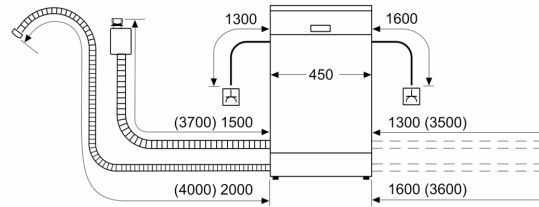

Máquina de Lavar Loiça Totalmente Integrável, 45 cm 3VT4031NA

- Garantia Total de 10 anos para a cuba contra corrosão. 10 anos de tranquilidade.

Technical data

Classe de eficiência energética:	E
Consumo de energia para 100 ciclos do programa Eco:	76 kWh
Número máximo de serviços de loiça:	10
O consumo de água do programa eco em litros por ciclo:	8.9 l
Duração do programa:	3:40 h
Emissão de ruído aéreo:	46 dB(A) re 1 pW
Classe de emissão de ruído aéreo:	C
Tipo de construção:	Encastre
Altura sem tampo:	0 mm
Dimensões do produto:	815 x 448 x 550 mm
Medidas do nicho para instalação (AxLxP):	815-875 x 450 x 550 mm
Profundidade com porta aberta a 90 graus:	1150 mm
Pés ajustáveis:	Sim - apenas a partir da frente
Ajuste máximo dos pés:	60 mm
Plinto ajustável:	Tanto horizontal como vertical
Peso líquido:	27.7 kg
Peso bruto:	29.5 kg
Potência da ligação:	2400 W
Protetor de fusível:	10 A
Voltagem:	220-240 V
Frequência:	50; 60 Hz
Comprimento do cabo de ligação:	175.0 cm
Tipo de ficha:	Ficha Schuko/Gardy c/ terra
Comprimento da mangueira de entrada:	165 cm
Comprimento da mangueira de saída:	205 cm
Código EAN:	4242006310950
Tipo de instalação:	Totalmente integrado

Acessórios opcionais

3AB4BH00 Suporte para garrafas

Máquina de Lavar Loiça Totalmente Integrável, 45 cm
3VT4031NA

Medidas em mm

medidas em mm

⚡ tomada
 () valores com o conjunto de prolongamento