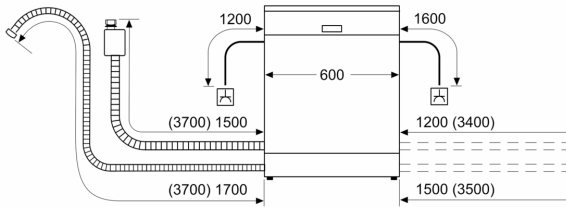

Technical data

Classe de eficiência energética:	C
Consumo de energia para 100 ciclos do programa Eco:	75 kWh
Número máximo de serviços de loiça:	14
O consumo de água do programa eco em litros por ciclo:	9.5 l
Duração do programa:	4:35 h
Emissão de ruído aéreo:	42 dB(A) re 1 pW
Classe de emissão de ruído aéreo:	B
Tipo de construção:	Livre instalação
Altura sem tampo:	30 mm
Dimensões do produto:	845 x 600 x 600 mm
Profundidade com porta aberta a 90 graus:	1155 mm
Pés ajustáveis:	Sim - todos
Ajuste máximo dos pés:	20 mm
Plinto ajustável:	Tanto horizontal como vertical
Peso líquido:	52.4 kg
Peso bruto:	54.0 kg
Potência da ligação:	2400 W
Protetor de fusível:	10 A
Voltagem:	220-240 V
Frequência:	50; 60 Hz
Comprimento do cabo de ligação:	175.0 cm
Tipo de ficha:	Ficha Schuko/Gardy c/ terra
Comprimento da mangueira de entrada:	165 cm
Comprimento da mangueira de saída:	190 cm
Código EAN:	4242006310516
Tipo de instalação:	Livre instalação com possibilidade de encastrar por baixo

Acessórios opcionais

3AB0DB00 :

4 242006 310516

Máquina de Lavar Loiça, Instalação Livre, 60 cm, Inox color lacado 3VS63651A

medidas em mm

⚡ tomada
() valores com o conjunto de prolongamento