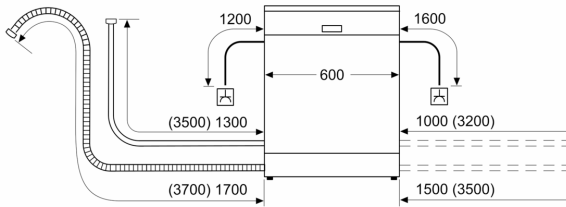

Technical data

Classe de eficiência energética:	E
Consumo de energia para 100 ciclos do programa Eco:	92 kWh
Número máximo de serviços de loiça:	12
O consumo de água do programa eco em litros por ciclo:	9.5 l
Duração do programa:	3:30 h
Emissão de ruído aéreo:	48 dB(A) re 1 pW
Classe de emissão de ruído aéreo:	C
Tipo de construção:	Livre instalação
Altura sem tampo:	30 mm
Dimensões do produto:	845 x 600 x 600 mm
Profundidade com porta aberta a 90 graus:	1155 mm
Pés ajustáveis:	Sim - todos
Ajuste máximo dos pés:	20 mm
Plinto ajustável:	Não
Peso líquido:	46.4 kg
Peso bruto:	47.7 kg
Potência da ligação:	2400 W
Protetor de fusível:	10 A
Voltagem:	220-240 V
Frequência:	50; 60 Hz
Comprimento do cabo de ligação:	175.0 cm
Tipo de ficha:	Ficha Schuko/Gardy c/ terra
Comprimento da mangueira de entrada:	150 cm
Comprimento da mangueira de saída:	190 cm
Código EAN:	4242006291594
Tipo de instalação:	Livre instalação com possibilidade de encastrar por baixo

Máquina de Lavar Loiça, Instalação Livre, 60 cm, Inox color lacado 3VS5061P

medidas em mm

⚡ tomada
() valores com o conjunto de prolongamento