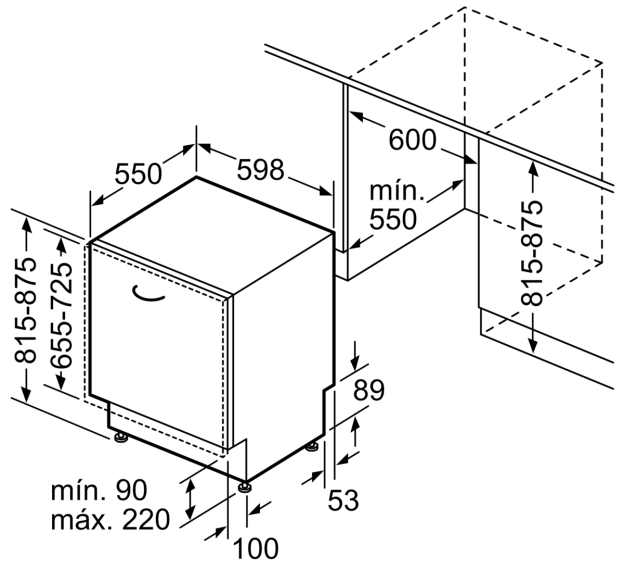

### Technical data

Classe de eficiência energética: .....	D
Consumo de energia para 100 ciclos do programa Eco: .....	85 kWh
Número máximo de serviços de loiça: .....	14
O consumo de água do programa eco em litros por ciclo: .....	9.0 l
Duração do programa: .....	4:30 h
Emissão de ruído aéreo: .....	42 dB(A) re 1 pW
Classe de emissão de ruído aéreo: .....	B
Tipo de construção: .....	Encastre
Altura sem tampo: .....	0 mm
Dimensões do produto: .....	815 x 598 x 550 mm
Medidas do nicho para instalação (AxLxP): .....	815-875 x 600 x 550 mm
Profundidade com porta aberta a 90 graus: .....	1150 mm
Pés ajustáveis: .....	Sim - apenas a partir da frente
Ajuste máximo dos pés: .....	60 mm
Plinto ajustável: .....	Tanto horizontal como vertical
Peso líquido: .....	34.6 kg
Peso bruto: .....	36.5 kg
Potência da ligação: .....	2400 W
Protetor de fusível: .....	10 A
Voltagem: .....	220-240 V
Frequência: .....	50; 60 Hz
Comprimento do cabo de ligação: .....	175.0 cm
Tipo de ficha: .....	Ficha Schuko/Gardy c/ terra
Comprimento da mangueira de entrada: .....	165 cm
Comprimento da mangueira de saída: .....	190 cm
Código EAN: .....	4242006310028
Tipo de instalação: .....	Totalmente integrado

### Acessórios opcionais

3AB0DB00 :

3AB6R03 :

4 242006 310028

**Máquina de Lavar Loiça Totalmente Integrável, 60 cm**  
**3VF5331NA**

medidas em mm

✦ tomada  
 ( ) valores com o conjunto de prolongamento

Medidas em mm