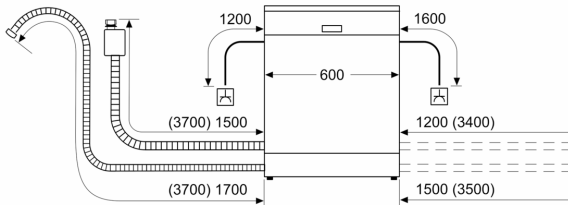

### Technical data

Classe de eficiência energética: .....	D
Consumo de energia para 100 ciclos do programa Eco: .....	85 kWh
Número máximo de serviços de loiça: .....	14
O consumo de água do programa eco em litros por ciclo: .....	9.0 l
Duração do programa: .....	4:30 h
Emissão de ruído aéreo: .....	42 dB(A) re 1 pW
Classe de emissão de ruído aéreo: .....	B
Tipo de construção: .....	Encastre
Altura sem tampo: .....	0 mm
Dimensões do produto: .....	815 x 598 x 550 mm
Medidas do nicho para instalação (AxLxP): .....	815-875 x 600 x 550 mm
Profundidade com porta aberta a 90 graus: .....	1150 mm
Pés ajustáveis: .....	Sim - apenas a partir da frente
Ajuste máximo dos pés: .....	60 mm
Plinto ajustável: .....	Tanto horizontal como vertical
Peso líquido: .....	34.6 kg
Peso bruto: .....	36.5 kg
Potência da ligação: .....	2400 W
Protetor de fusível: .....	10 A
Voltagem: .....	220-240 V
Frequência: .....	50; 60 Hz
Comprimento do cabo de ligação: .....	175.0 cm
Tipo de ficha: .....	Ficha Schuko/Gardy c/ terra
Comprimento da mangueira de entrada: .....	165 cm
Comprimento da mangueira de saída: .....	190 cm
Código EAN: .....	4242006310028
Tipo de instalação: .....	Totalmente integrado

### Acessórios opcionais

3AB0DB00 :

3AB6R03 :

4 242006 310028

**Máquina de Lavar Loiça Totalmente Integrável, 60 cm**  
**3VF5331NA**

medidas em mm

✦ tomada  
 ( ) valores com o conjunto de prolongamento

Medidas em mm