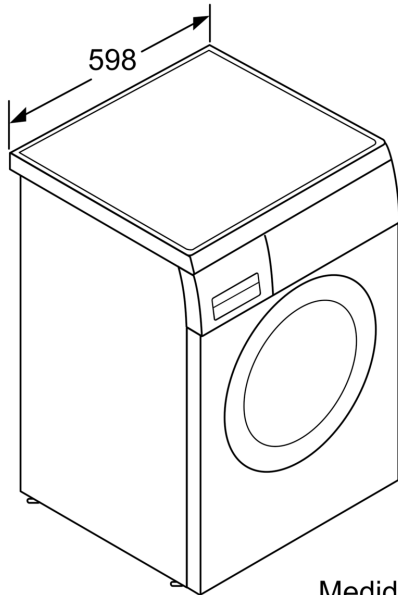

**Máquina de Lavar Roupas, Carga Frontal, 9 kg, , Silver-inox / stainless steel
3TS995XP**

Medidas em mm