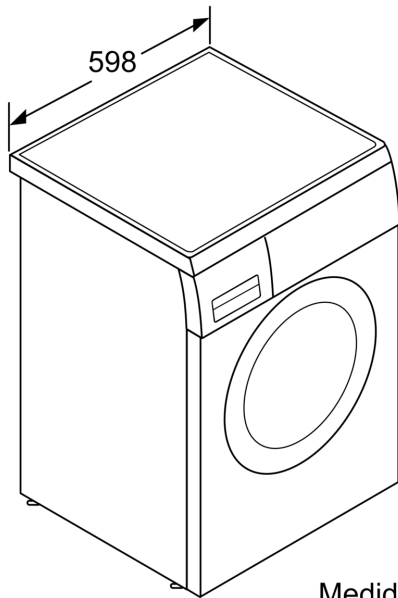

Máquina de Lavar Roupas, Carga Frontal, 9 kg, , Branco
3TS993BP

Medidas em mm