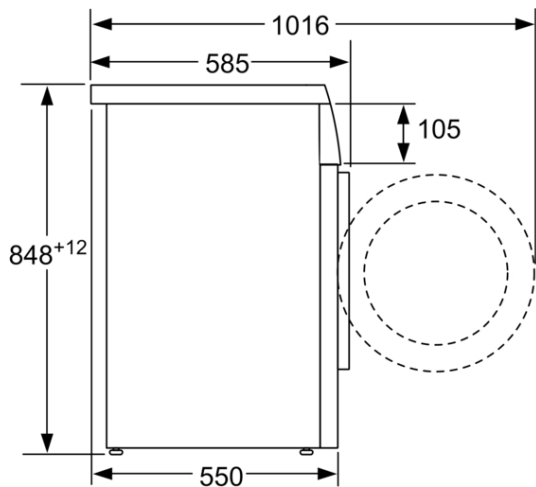

Acessórios incluídos

4242006275594

**Máquina de Lavar Roupa, Carga Frontal, 8 kg, 1200 rpm
3TS986BT**

Medidas em mm

Medidas em mm

Características

Tipo de construção: Livre instalação

Altura sem tampo: 820 mm

Dimensões do produto: 848 x 598 x 550 mm

Altura p/montagem sob banc.: 820,00 mm

Peso líquido: 65,092 kg

Classificação da ligação: 2300 W

Corrente: 10 A

Voltagem: 220-240 V

Frequência: 50 Hz

Certificados de aprovação: CE, VDE

Comprimento do cabo de alimentação eléctrica: 160 cm

Classe de desempenho de lavagem: A

De que lado está montada a porta?: À esquerda

Rodas: Não

Código EAN: 4242006275594

Capacidade algodão - NOVO (2010/30/EC): 8,0 kg