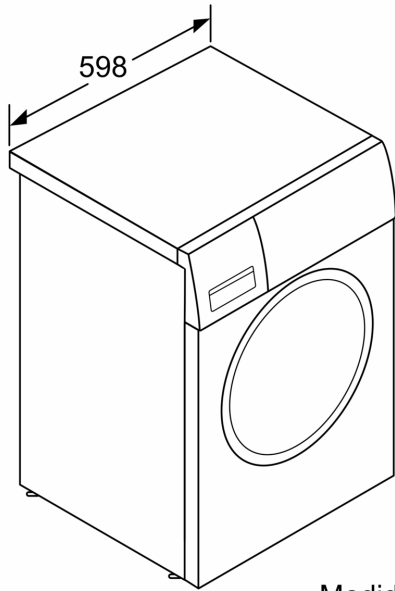

Máquina de Lavar Roupa, Carga Frontal, 8 kg, , Silver inox 3TS984XE

- 10 anos de garantia no motor
- Esqueceu-se de uma meia ou de uma toalha? Fácil, basta premir a tecla pausa+carga e adicionar a peça esquecida.
- Painéis laterais anti-vibração para que o silêncio volte finalmente à sua Cozinha.
- Capacidade para cargas até 8 Kg e velocidade de centrifugação até 1400 rpm.
- Máxima eficiência de centrifugação, para resultados perfeitos.

Technical data

Classe de eficiência energética:	C
Consumo ponderado de energia em kWh por 100 ciclos de lavagem do programa eco 40-60:	62 kWh
Capacidade máxima em kg:	8.0 kg
O consumo de água do programa eco em litros por ciclo:	47 l
A recolher dados. Aguarde alguns segundos e depois tente cortar e copiar novamente.:	3:26 h
Classe de eficiência de secagem por centrifugação do programa eco 40-60B	
Classe de emissão de ruído aéreo:	A
Emissão de ruído aéreo:	72 dB(A) re 1 pW
Tipo de construção:	Livre instalação
Dimensões do produto:	848 x 598 x 550 mm
Peso líquido:	68.5 kg
Potência da ligação:	2300 W
Protetor de fusível:	10 A
Voltagem:	220-240 V
Frequência:	50 Hz
Comprimento do cabo de ligação:	160.0 cm
Abertura da porta:	Abertura à esquerda
Rodas:	Não
Código EAN:	4242006303815
Tipo de instalação:	Livre instalação

Acessórios opcionais

WMZ2200	Acessórios Máquinas lavar roupa
WMZ2381	Acessórios Máquinas lavar roupa
WMZPW20W	Pedestal com saída

**Máquina de Lavar Roupa, Carga Frontal, 8 kg, , Silver inox
3TS984XE**

Medidas em mm