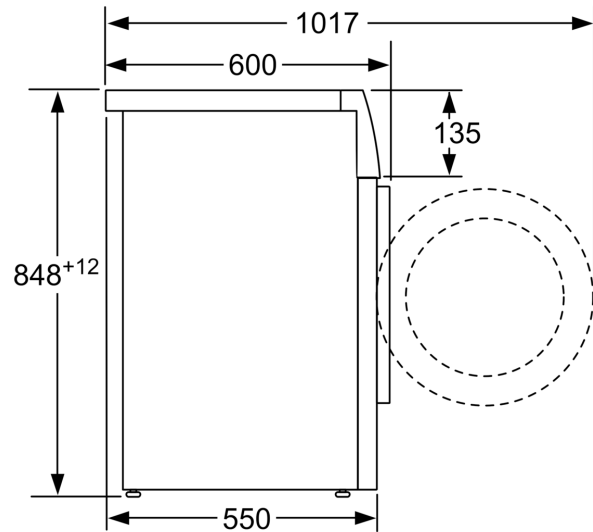

Technical data

Classe de eficiência energética:	C
Consumo ponderado de energia em kWh por 100 ciclos de lavagem do programa eco 40-60:	62 kWh
Capacidade máxima em kg:	8.0 kg
O consumo de água do programa eco em litros por ciclo:	47 l
A recolher dados. Aguarde alguns segundos e depois tente cortar e copiar novamente.:	3:26 h
Classe de eficiência de secagem por centrifugação do programa eco 40-60B	
Classe de emissão de ruído aéreo:	A
Emissão de ruído aéreo:	72 dB(A) re 1 pW
Tipo de construção:	Livre instalação
Dimensões do produto:	848 x 598 x 550 mm
Peso líquido:	68.5 kg
Potência da ligação:	2300 W
Protetor de fusível:	10 A
Voltagem:	220-240 V
Frequência:	50 Hz
Comprimento do cabo de ligação:	160.0 cm
Abertura da porta:	Abertura à esquerda
Rodas:	Não
Código EAN:	4242006303815
Tipo de instalação:	Livre instalação

Medidas em mm