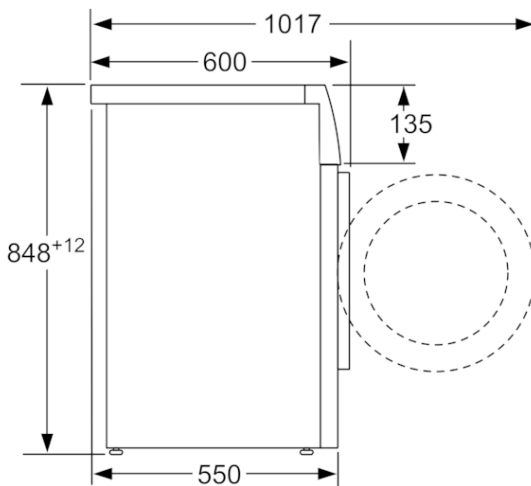

Acessórios incluídos

4242006263638

**Máquina de Lavar Roupa, Carga Frontal, 7 kg, 1200 rpm
3TS976BA**

Medidas em mm

Medidas em mm

Características

Tipo de construção: Livre instalação

Altura sem tampo (mm): 850

Dimensões do produto (mm): 848 x 598 x 550

Peso líquido (kg): 69,198

Classificação da ligação (W): 2300

Corrente (A): 10

Voltagem (V): 220-240

Frequência (Hz): 50

Certificados de aprovação: CE, VDE

Comprimento do cabo de alimentação eléctrica (cm): 160

Classe de desempenho de lavagem: A

De que lado está montada a porta?: À esquerda

Rodas: Não

Código EAN: 4242006263638

Capacidade algodão (kg) - NOVO (2010/30/EC): 7,0

Classe de Eficiência Energética - (2010/30/EC): A+++