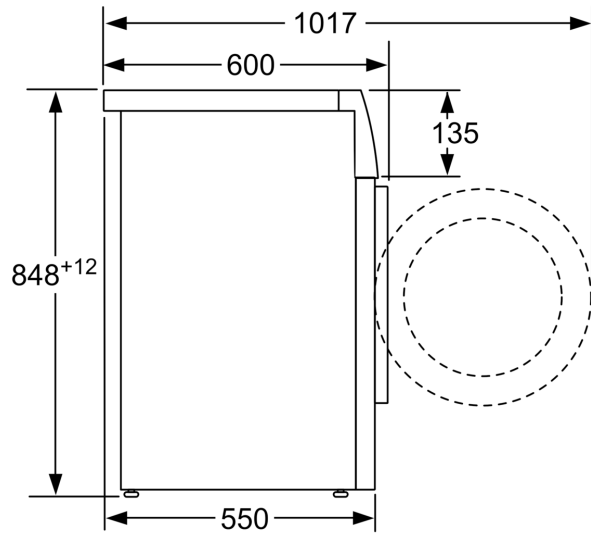

Technical data

Classe de eficiência energética:	B
Consumo ponderado de energia em kWh por 100 ciclos de lavagem do programa eco 40-60:	51 kWh
Capacidade máxima em kg:	7.0 kg
O consumo de água do programa eco em litros por ciclo:	45 l
A recolher dados. Aguarde alguns segundos e depois tente cortar e copiar novamente.:	3:28 h
Classe de eficiência de secagem por centrifugação do programa eco 40-60B	A
Classe de emissão de ruído aéreo:	A
Emissão de ruído aéreo:	72 dB(A) re 1 pW
Tipo de construção:	Livre instalação
Dimensões do produto:	848 x 598 x 550 mm
Peso líquido:	68.4 kg
Potência da ligação:	2300 W
Protetor de fusível:	10 A
Voltagem:	220-240 V
Frequência:	50 Hz
Comprimento do cabo de ligação:	160.0 cm
Abertura da porta:	Abertura à esquerda
Rodas:	Não
Código EAN:	4242006303075
Tipo de instalação:	Livre instalação

Medidas em mm

Medidas em mm