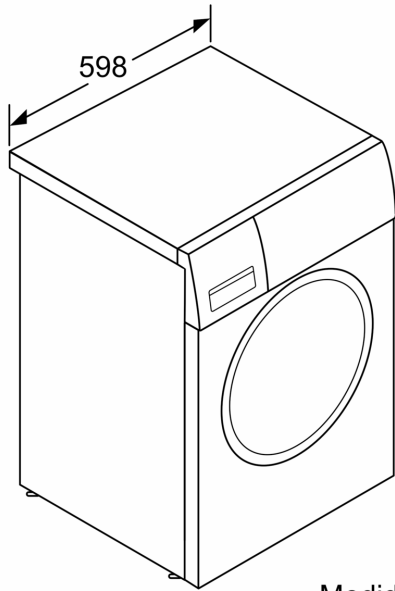

Máquina de Lavar Roupa, Carga Frontal, 7 kg, , Branco
3TS974B

Medidas em mm