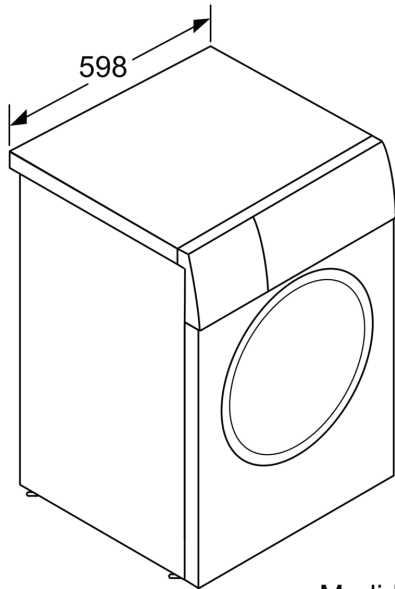

Máquina de Lavar Roupa, Carga Frontal, 7 kg, , Silver inox 3TS972X

Medidas em mm