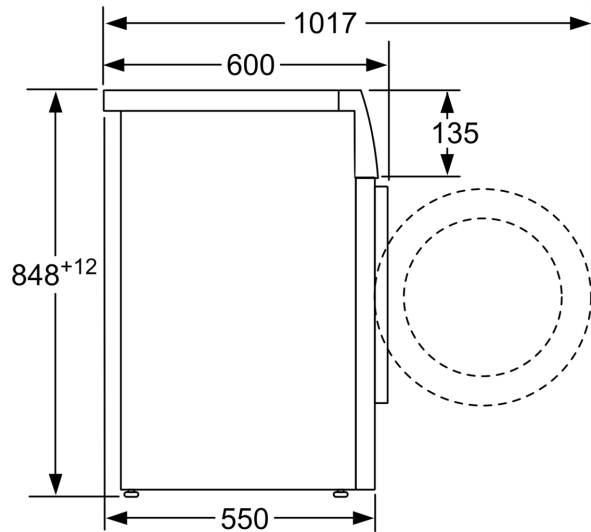

Technical data

Classe de eficiência energética:D
Consumo ponderado de energia em kWh por 100 ciclos de lavagem do programa eco 40-60: 69 kWh
Capacidade máxima em kg:7.0 kg
O consumo de água do programa eco em litros por ciclo:45 l
A recolher dados. Aguarde alguns segundos e depois tente cortar e copiar novamente.: 3:20 h
Classe de eficiência de secagem por centrifugação do programa eco 40-60BB
Emissão de ruído aéreo: 74 dB(A) re 1 pW
Tipo de construção: Livre instalação
Altura sem tampo:-2 mm
Dimensões do produto: 848 x 598 x 550 mm
Peso líquido: 70.2 kg
Potência da ligação: 2300 W
Corrente:10 A
Voltagem: 220-240 V
Frequência:50 Hz
Comprimento do cabo de alimentação eléctrica: 160.0 cm
Abertura da porta: Abertura à esquerda
Rodas: Não
Código EAN: 4242006293635
Tipo de instalação: Livre instalação

Acessórios opcionais

- WMZ2200 Acessórios Máquinas lavar roupa
 WMZ2381 Acessórios Máquinas lavar roupa

4 242006 293635

Máquina de Lavar Roupa, Carga Frontal, 7 kg, , Silver inox 3TS972X

Medidas em mm

Medidas em mm