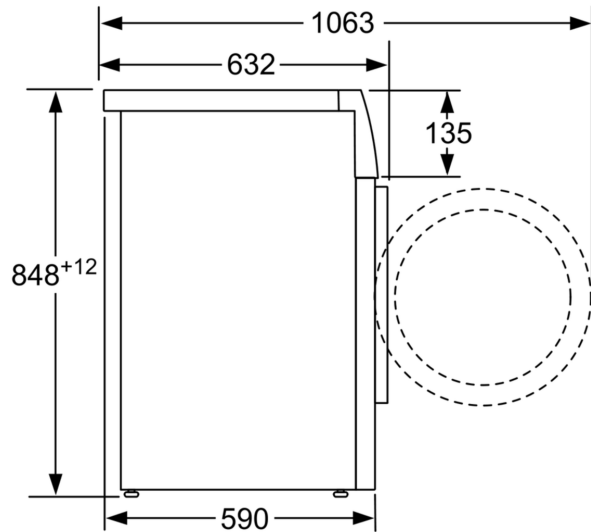

Technical data

Classe de eficiência energética:	C
Consumo ponderado de energia em kWh por 100 ciclos de lavagem do programa eco 40-60:	66 kWh
Capacidade máxima em kg:	9.0 kg
O consumo de água do programa eco em litros por ciclo:	44 l
A recolher dados. Aguarde alguns segundos e depois tente cortar e copiar novamente.:	3:37 h
Classe de eficiência de secagem por centrifugação do programa eco 40-60B	
Classe de emissão de ruído aéreo:	B
Emissão de ruído aéreo:	73 dB(A) re 1 pW
Tipo de construção:	Livre instalação
Altura sem tampo:	0 mm
Dimensões do produto:	848 x 598 x 590 mm
Peso líquido:	68.8 kg
Potência da ligação:	2300 W
Protetor de fusível:	10 A
Voltagem:	220-240 V
Frequência:	50 Hz
Comprimento do cabo de ligação:	160.0 cm
Abertura da porta:	Abertura à esquerda
Rodas:	Não
Código EAN:	4242006293246
Tipo de instalação:	Livre instalação

Acessórios opcionais

WMZ2200	Acessórios Máquinas lavar roupa
WMZ2381	Acessórios Máquinas lavar roupa
WMZPW20W	Pedestal com saída

Máquina de Lavar Roupa, Carga Frontal, 9 kg, , Branco
3TS894B

Medidas em mm

Medidas em mm