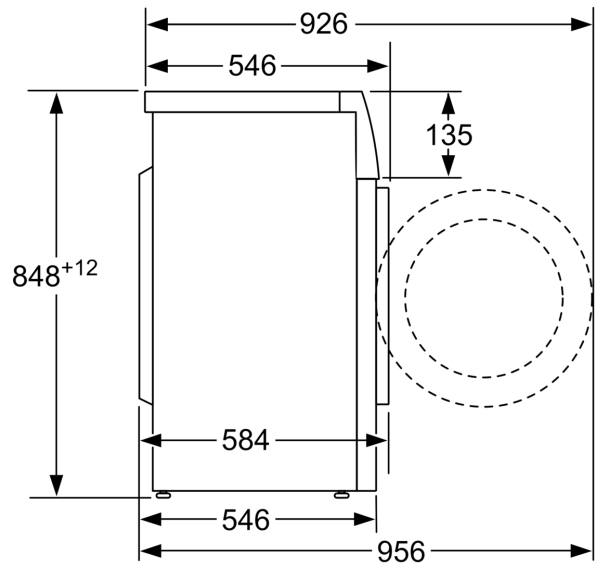

**Technical data**

Classe de eficiência energética: .....	D
Consumo ponderado de energia em kWh por 100 ciclos de lavagem do programa eco 40-60: .....	69 kWh
Capacidade máxima em kg: .....	7.0 kg
O consumo de água do programa eco em litros por ciclo: .....	45 l
A recolher dados. Aguarde alguns segundos e depois tente cortar e copiar novamente.: .....	3:20 h
Classe de eficiência de secagem por centrifugação do programa eco 40-60C	
Classe de emissão de ruído aéreo: .....	A
Emissão de ruído aéreo: .....	72 dB(A) re 1 pW
Tipo de construção: .....	Livre instalação
Altura sem tampo: .....	-2 mm
Dimensões do produto: .....	848 x 598 x 546 mm
Peso líquido: .....	68.1 kg
Potência da ligação: .....	2300 W
Protetor de fusível: .....	10 A
Voltagem: .....	220-240 V
Frequência: .....	50 Hz
Comprimento do cabo de ligação: .....	160.0 cm
Abertura da porta: .....	Abertura à esquerda
Rodas: .....	Não
Código EAN: .....	4242006294441
Tipo de instalação: .....	Livre instalação

**Acessórios opcionais**

- WMZ2200 Acessórios Máquinas lavar roupa
- WMZ2381 Acessórios Máquinas lavar roupa

**Máquina de Lavar Roupa, Carga Frontal, 7 kg, , Branco**  
**3TS774BE**

Medidas em mm

Medidas em mm