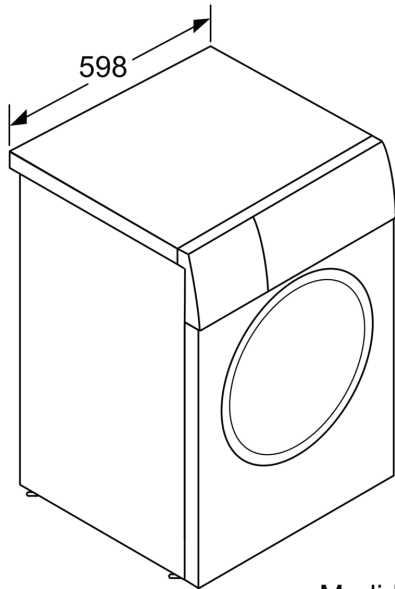

Máquina de Lavar Roupa, Carga Frontal, 7 kg, , Branco
3TS774BE

Medidas em mm