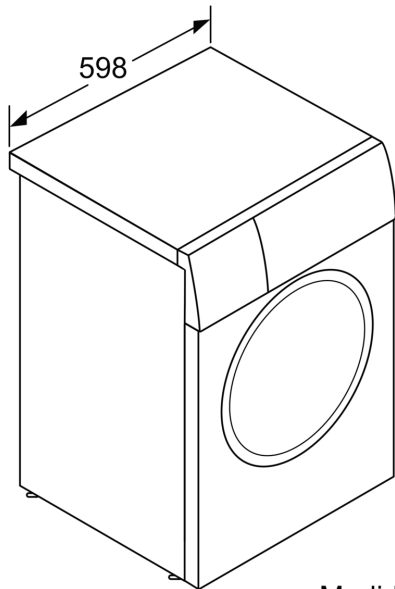

**Máquina de Lavar Roupa, Carga Frontal, 9 kg, , Silver-inox / stainless steel
3TS495X**

Medidas em mm