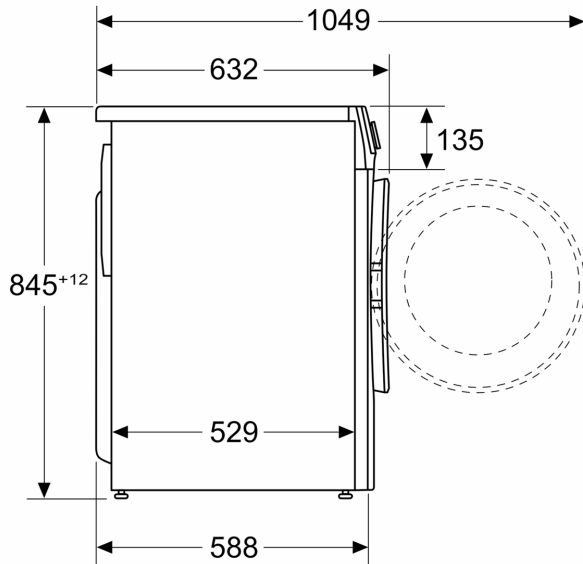

**Technical data**

Classe de eficiência energética: .....	A
Consumo ponderado de energia em kWh por 100 ciclos de lavagem do programa eco 40-60: .....	51 kWh
Capacidade máxima em kg: .....	10.0 kg
O consumo de água do programa eco em litros por ciclo: .....	50 l
A recolher dados. Aguarde alguns segundos e depois tente cortar e copiar novamente.: .....	3:50 h
Classe de eficiência de secagem por centrifugação do programa eco 40-60B	
Classe de emissão de ruído aéreo: .....	B
Emissão de ruído aéreo: .....	74 dB(A) re 1 pW
Tipo de construção: .....	Livre instalação
Dimensões do produto: .....	845 x 598 x 588 mm
Peso líquido: .....	74.9 kg
Potência da ligação: .....	2300 W
Protetor de fusível: .....	10 A
Voltagem: .....	220-240 V
Frequência: .....	50-60 Hz
Comprimento do cabo de ligação: .....	160.0 cm
Abertura da porta: .....	Abertura à esquerda
Rodas: .....	Não
Código EAN: .....	4242006309206
Tipo de instalação: .....	Livre instalação

Medidas em mm