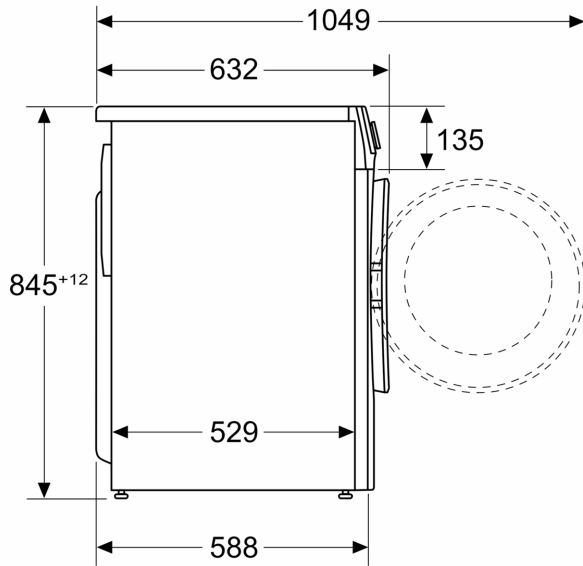

**Technical data**

Classe de eficiência energética: .....	C
Consumo ponderado de energia em kWh por 100 ciclos de lavagem do programa eco 40-60: .....	67 kWh
Capacidade máxima em kg: .....	10.0 kg
O consumo de água do programa eco em litros por ciclo: .....	47 l
A recolher dados. Aguarde alguns segundos e depois tente cortar e copiar novamente.: .....	3:50 h
Classe de eficiência de secagem por centrifugação do programa eco 40-60B	
Classe de emissão de ruído aéreo: .....	B
Emissão de ruído aéreo: .....	75 dB(A) re 1 pW
Tipo de construção: .....	Livre instalação
Altura sem tampo: .....	0 mm
Dimensões do produto: .....	845 x 597 x 588 mm
Peso líquido: .....	75.0 kg
Potência da ligação: .....	2300 W
Protetor de fusível: .....	10 A
Voltagem: .....	220-240 V
Frequência: .....	50 Hz
Comprimento do cabo de ligação: .....	160.0 cm
Abertura da porta: .....	Abertura à esquerda
Rodas: .....	Não
Código EAN: .....	4242006300067
Tipo de instalação: .....	Livre instalação

Medidas em mm

Medidas em mm