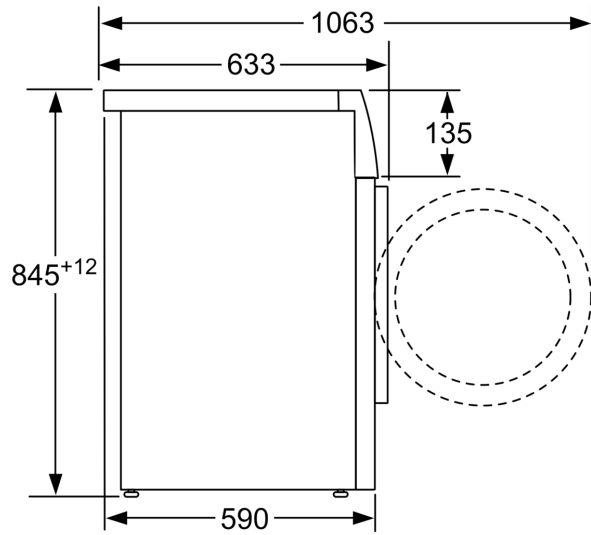

Technical data

Classe de eficiência energética:	A
Consumo ponderado de energia em kWh por 100 ciclos de lavagem do programa eco 40-60:	49 kWh
Capacidade máxima em kg:	9.0 kg
O consumo de água do programa eco em litros por ciclo:	50 l
A recolher dados. Aguarde alguns segundos e depois tente cortar e copiar novamente.:	3:48 h
Classe de eficiência de secagem por centrifugação do programa eco 40-60B	
Classe de emissão de ruído aéreo:	A
Emissão de ruído aéreo:	72 dB(A) re 1 pW
Tipo de construção:	Livre instalação
Dimensões do produto:	845 x 598 x 590 mm
Peso líquido:	70.4 kg
Potência da ligação:	2300 W
Protetor de fusível:	10 A
Voltagem:	220-240 V
Frequência:	50 Hz
Comprimento do cabo de ligação:	160.0 cm
Abertura da porta:	Abertura à esquerda
Rodas:	Não
Código EAN:	4242006313111
Tipo de instalação:	Livre instalação

Medidas em mm

Medidas em mm