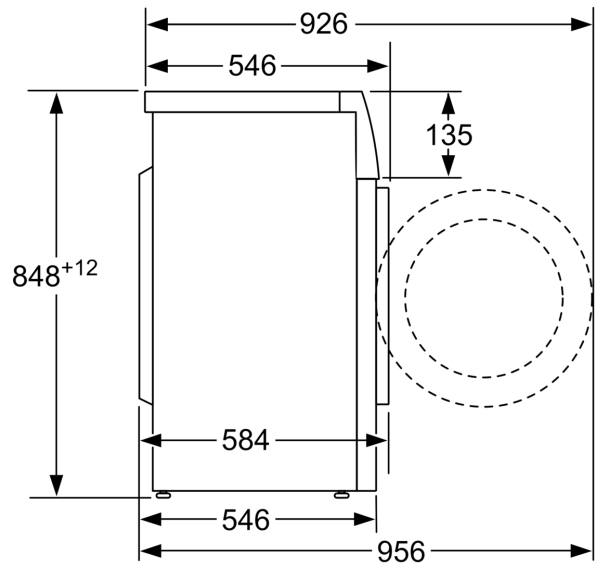

Technical data

Classe de eficiência energética:	C
Consumo ponderado de energia em kWh por 100 ciclos de lavagem do programa eco 40-60:	62 kWh
Capacidade máxima em kg:	8.0 kg
O consumo de água do programa eco em litros por ciclo:	47 l
A recolher dados. Aguarde alguns segundos e depois tente cortar e copiar novamente.:	3:26 h
Classe de eficiência de secagem por centrifugação do programa eco 40-60B	
Classe de emissão de ruído aéreo:	A
Emissão de ruído aéreo:	72 dB(A) re 1 pW
Tipo de construção:	Livre instalação
Dimensões do produto:	848 x 598 x 546 mm
Peso líquido:	67.3 kg
Potência da ligação:	2300 W
Protetor de fusível:	10 A
Voltagem:	220-240 V
Frequência:	50 Hz
Comprimento do cabo de ligação:	160.0 cm
Abertura da porta:	Abertura à esquerda
Rodas:	Não
Código EAN:	4242006304201
Tipo de instalação:	Livre instalação

Medidas em mm

Medidas em mm