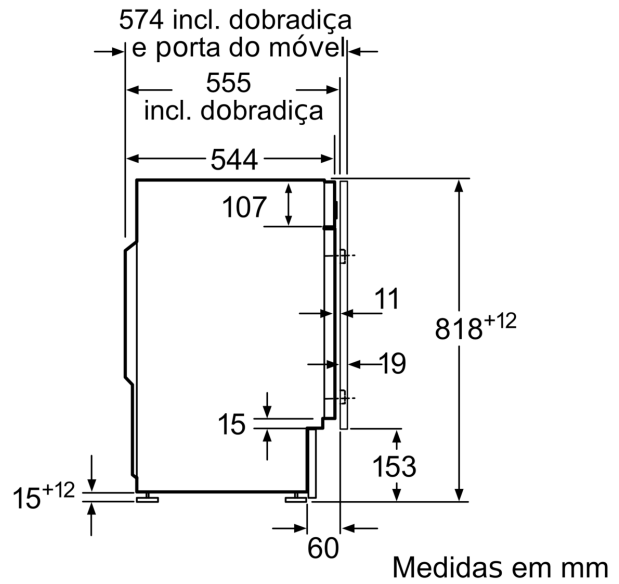

Máquina de lavar roupa de integrar, 8 kg, Branco 3TI985B