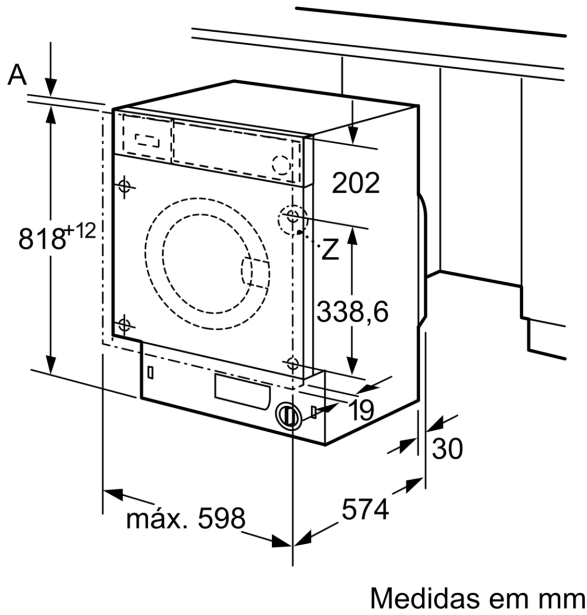

Máquina de lavar roupa de integrar, 8 kg, Branco 3TI985B