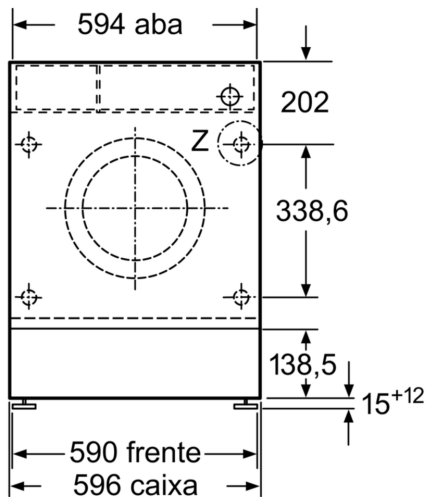

Máquina de lavar roupa de integrar, 8 kg, Branco 3TI985B