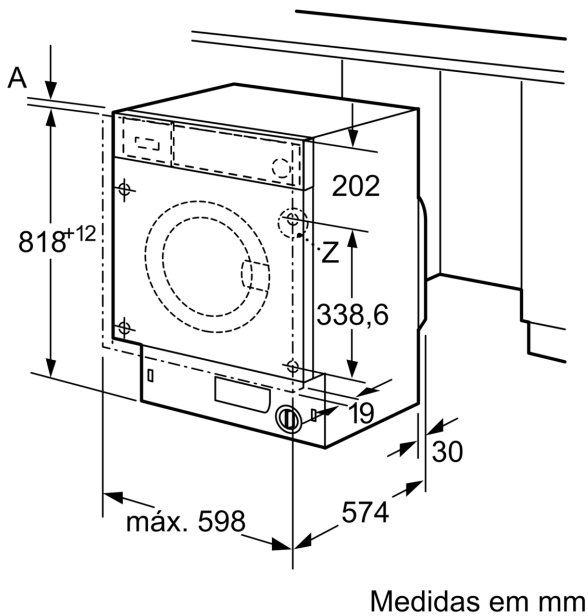

Technical data

Classe de eficiência energética:C
 Consumo ponderado de energia em kWh por 100 ciclos de lavagem do programa eco 40-60: 62 kWh
 Capacidade máxima em kg:8.0 kg
 O consumo de água do programa eco em litros por ciclo:45 l
 A recolher dados. Aguarde alguns segundos e depois tente cortar e copiar novamente.: 3:16 h
 Classe de eficiência de secagem por centrifugação do programa eco 40-60C
 Classe de emissão de ruído aéreo:A
 Emissão de ruído aéreo: 66 dB(A) re 1 pW
 Tipo de construção: Encastar
 Altura sem tampo:-2 mm
 Dimensões do produto: 818 x 596 x 544 mm
 Peso líquido: 76.3 kg
 Potência da ligação: 2300 W
 Corrente: 10 A
 Voltagem: 220-240 V
 Frequência: 50 Hz
 Comprimento do cabo de alimentação eléctrica: 210.0 cm
 Abertura da porta: Abertura à esquerda
 Rodas: Não
 Código EAN: 4242006292591
 Tipo de instalação: Totalmente integrado

Pormenor Z

Medidas em mm