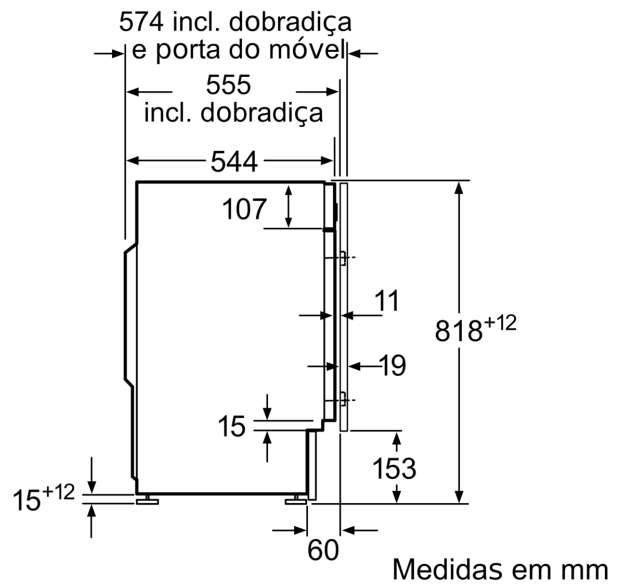

Technical data

Classe de eficiência energética:C
 Consumo ponderado de energia em kWh por 100 ciclos de lavagem do programa eco 40-60: 62 kWh
 Capacidade máxima em kg:8.0 kg
 O consumo de água do programa eco em litros por ciclo:45 l
 A recolher dados. Aguarde alguns segundos e depois tente cortar e copiar novamente.: 3:16 h
 Classe de eficiência de secagem por centrifugação do programa eco 40-60C
 Classe de emissão de ruído aéreo:A
 Emissão de ruído aéreo: 66 dB(A) re 1 pW
 Tipo de construção: Encastar
 Altura sem tampo:-2 mm
 Dimensões do produto: 818 x 596 x 544 mm
 Peso líquido: 76.3 kg
 Potência da ligação: 2300 W
 Corrente: 10 A
 Voltagem: 220-240 V
 Frequência: 50 Hz
 Comprimento do cabo de alimentação eléctrica: 210.0 cm
 Abertura da porta: Abertura à esquerda
 Rodas: Não
 Código EAN: 4242006292591
 Tipo de instalação: Totalmente integrado

Pormenor Z

Medidas em mm