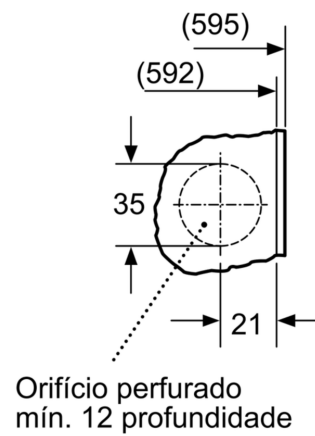

Technical data

Classe de eficiência energética:C
 Consumo ponderado de energia em kWh por 100 ciclos de lavagem do programa eco 40-60: 62 kWh
 Capacidade máxima em kg:8.0 kg
 O consumo de água do programa eco em litros por ciclo:45 l
 A recolher dados. Aguarde alguns segundos e depois tente cortar e copiar novamente.: 3:16 h
 Classe de eficiência de secagem por centrifugação do programa eco 40-60C
 Classe de emissão de ruído aéreo:A
 Emissão de ruído aéreo: 66 dB(A) re 1 pW
 Tipo de construção: Encastar
 Altura sem tampo:-2 mm
 Dimensões do produto: 818 x 596 x 544 mm
 Peso líquido: 76.3 kg
 Potência da ligação: 2300 W
 Corrente: 10 A
 Voltagem: 220-240 V
 Frequência: 50 Hz
 Comprimento do cabo de alimentação eléctrica: 210.0 cm
 Abertura da porta: Abertura à esquerda
 Rodas: Não
 Código EAN: 4242006292591
 Tipo de instalação: Totalmente integrado

Pormenor Z

Medidas em mm