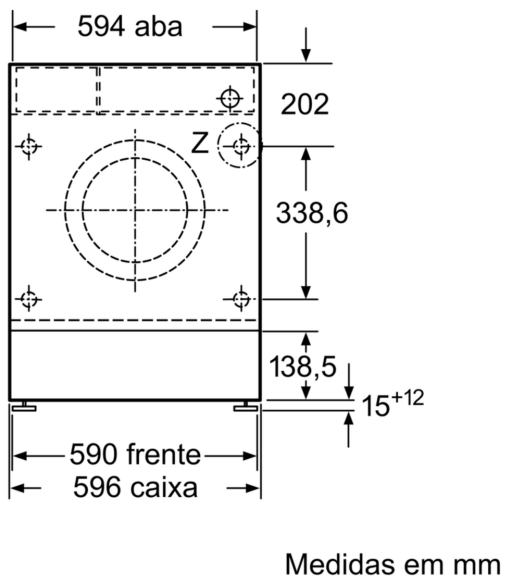

Technical data

Classe de eficiência energética:C
 Consumo ponderado de energia em kWh por 100 ciclos de lavagem do programa eco 40-60: 62 kWh
 Capacidade máxima em kg:8.0 kg
 O consumo de água do programa eco em litros por ciclo:45 l
 A recolher dados. Aguarde alguns segundos e depois tente cortar e copiar novamente.: 3:16 h
 Classe de eficiência de secagem por centrifugação do programa eco 40-60C
 Classe de emissão de ruído aéreo:A
 Emissão de ruído aéreo: 66 dB(A) re 1 pW
 Tipo de construção: Encastar
 Altura sem tampo:-2 mm
 Dimensões do produto: 818 x 596 x 544 mm
 Peso líquido: 76.3 kg
 Potência da ligação: 2300 W
 Corrente: 10 A
 Voltagem: 220-240 V
 Frequência: 50 Hz
 Comprimento do cabo de alimentação eléctrica: 210.0 cm
 Abertura da porta: Abertura à esquerda
 Rodas: Não
 Código EAN: 4242006292591
 Tipo de instalação: Totalmente integrado

Pormenor Z

Medidas em mm