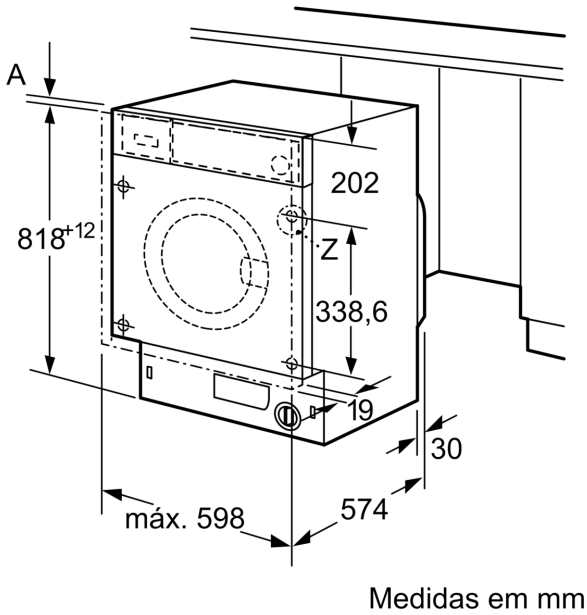

**Technical data**

Classe de eficiência energética: .....	C
Consumo ponderado de energia em kWh por 100 ciclos de lavagem do programa eco 40-60: .....	59 kWh
Capacidade máxima em kg: .....	7.0 kg
O consumo de água do programa eco em litros por ciclo: .....	43 l
A recolher dados. Aguarde alguns segundos e depois tente cortar e copiar novamente.: .....	3:04 h
Classe de eficiência de secagem por centrifugação do programa eco 40-60B	
Classe de emissão de ruído aéreo: .....	A
Emissão de ruído aéreo: .....	64 dB(A) re 1 pW
Tipo de construção: .....	Encastrar
Altura sem tampo: .....	-2 mm
Dimensões do produto: .....	818 x 596 x 544 mm
Peso líquido: .....	76.3 kg
Potência da ligação: .....	2300 W
Corrente: .....	10 A
Voltagem: .....	220-240 V
Frequência: .....	50 Hz
Comprimento do cabo de alimentação eléctrica: .....	210.0 cm
Abertura da porta: .....	Abertura à esquerda
Rodas: .....	Não
Código EAN: .....	4242006290016
Tipo de instalação: .....	Totalmente integrado

**Pormenor Z**

Medidas em mm