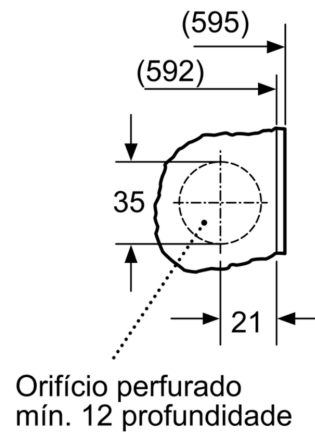

**Technical data**

Classe de eficiência energética: .....	C
Consumo ponderado de energia em kWh por 100 ciclos de lavagem do programa eco 40-60: .....	59 kWh
Capacidade máxima em kg: .....	7.0 kg
O consumo de água do programa eco em litros por ciclo: .....	43 l
A recolher dados. Aguarde alguns segundos e depois tente cortar e copiar novamente.: .....	3:04 h
Classe de eficiência de secagem por centrifugação do programa eco 40-60B	
Classe de emissão de ruído aéreo: .....	A
Emissão de ruído aéreo: .....	64 dB(A) re 1 pW
Tipo de construção: .....	Encastrar
Altura sem tampo: .....	-2 mm
Dimensões do produto: .....	818 x 596 x 544 mm
Peso líquido: .....	76.3 kg
Potência da ligação: .....	2300 W
Corrente: .....	10 A
Voltagem: .....	220-240 V
Frequência: .....	50 Hz
Comprimento do cabo de alimentação eléctrica: .....	210.0 cm
Abertura da porta: .....	Abertura à esquerda
Rodas: .....	Não
Código EAN: .....	4242006290016
Tipo de instalação: .....	Totalmente integrado

**Pormenor Z**

Medidas em mm