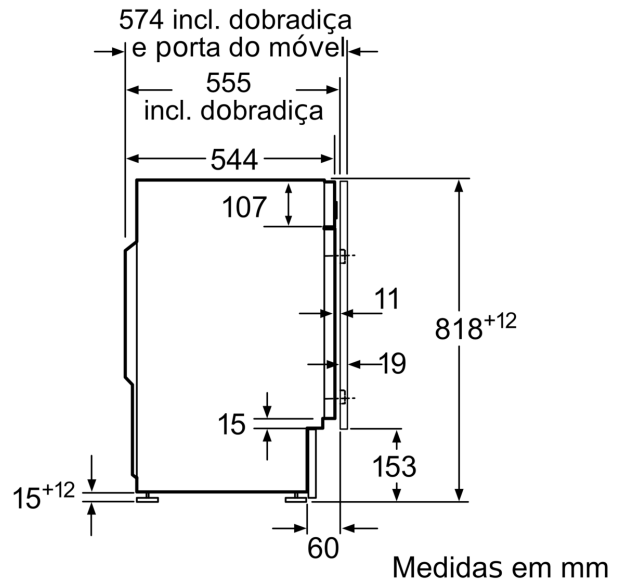

**Technical data**

Classe de eficiência energética: .....	C
Consumo ponderado de energia em kWh por 100 ciclos de lavagem do programa eco 40-60: .....	59 kWh
Capacidade máxima em kg: .....	7.0 kg
O consumo de água do programa eco em litros por ciclo: .....	43 l
A recolher dados. Aguarde alguns segundos e depois tente cortar e copiar novamente.: .....	3:04 h
Classe de eficiência de secagem por centrifugação do programa eco 40-60B	
Classe de emissão de ruído aéreo: .....	A
Emissão de ruído aéreo: .....	64 dB(A) re 1 pW
Tipo de construção: .....	Encastrar
Altura sem tampo: .....	-2 mm
Dimensões do produto: .....	818 x 596 x 544 mm
Peso líquido: .....	76.3 kg
Potência da ligação: .....	2300 W
Corrente: .....	10 A
Voltagem: .....	220-240 V
Frequência: .....	50 Hz
Comprimento do cabo de alimentação eléctrica: .....	210.0 cm
Abertura da porta: .....	Abertura à esquerda
Rodas: .....	Não
Código EAN: .....	4242006290016
Tipo de instalação: .....	Totalmente integrado

**Pormenor Z**

Medidas em mm