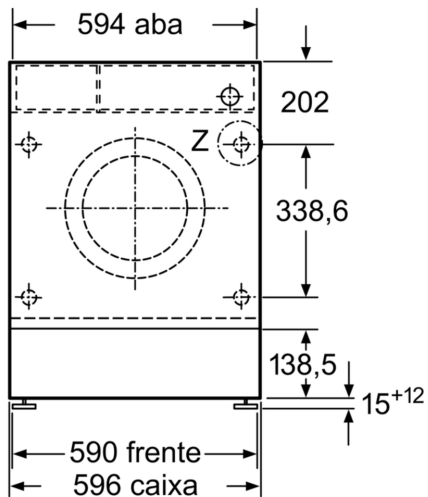

**Technical data**

Classe de eficiência energética: .....	C
Consumo ponderado de energia em kWh por 100 ciclos de lavagem do programa eco 40-60: .....	59 kWh
Capacidade máxima em kg: .....	7.0 kg
O consumo de água do programa eco em litros por ciclo: .....	43 l
A recolher dados. Aguarde alguns segundos e depois tente cortar e copiar novamente.: .....	3:04 h
Classe de eficiência de secagem por centrifugação do programa eco 40-60B	
Classe de emissão de ruído aéreo: .....	A
Emissão de ruído aéreo: .....	64 dB(A) re 1 pW
Tipo de construção: .....	Encastrar
Altura sem tampo: .....	-2 mm
Dimensões do produto: .....	818 x 596 x 544 mm
Peso líquido: .....	76.3 kg
Potência da ligação: .....	2300 W
Corrente: .....	10 A
Voltagem: .....	220-240 V
Frequência: .....	50 Hz
Comprimento do cabo de alimentação eléctrica: .....	210.0 cm
Abertura da porta: .....	Abertura à esquerda
Rodas: .....	Não
Código EAN: .....	4242006290016
Tipo de instalação: .....	Totalmente integrado

**Pormenor Z**

Medidas em mm