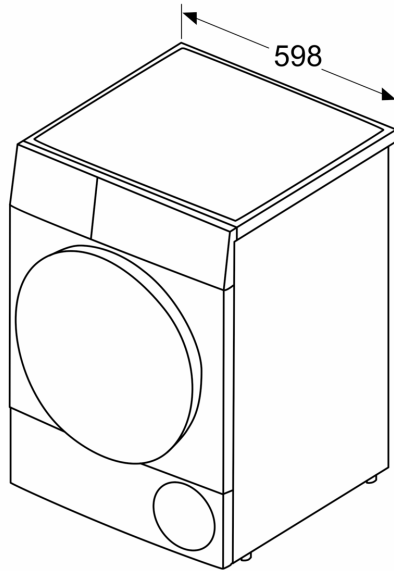

**Technical data**

Tipo de construção:	..... Livre instalação
Tempo amovível:	..... Não
Abertura da porta:	..... Abertura à direita
Comprimento do cabo de ligação:	..... 145.0 cm
Dimensões do produto:	..... 842 x 598 x 613 mm
Peso líquido:	..... 39.0 kg
Código EAN:	..... 4242006310981
Potência da ligação:	..... 2800 W
Protetor de fusível:	..... 13/10 A
Voltagem:	..... 220-240 V
Frequência:	..... 50 Hz
Capacidade:	..... 7.0 kg
Classe de Eficiência Energética - (2010/30/EC):	..... B
Consumo de energia secador eléctrico, plena carga - NOVO (2010/30/EU)19 kWh	
Tempo de programa padrão de algodão em plena carga:	..... 133 min
Consumo de energia secador eléctrico, carga parcial - NOVO (2010/30/EC):	..... 2.34 kWh
Tempo de programa padrão de algodão em carga parcial:	..... 77 min
Consumo de energia anual ponderado, secador eléctrico - NOVO (2010/30/EC):	..... 504.0 kWh/a
Programa de tempo ponderado:	..... 101 min
Agente de condensação eficiência plena carga (%):	..... 86 %
Agente de condensação eficiência carga parcial (%):	..... 86 %
Condensação eficiência ponderada (%):	..... 86 %

Medidas em mm

Medidas em mm