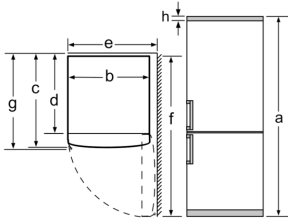

Technical data

Classe de eficiência energética:	E
Consumo médio anual de energia em kilowatt-hora por ano (kWh/a):	239 kWh/a
Soma do volume dos compartimentos de congelação:	89 l
Soma do volume dos compartimentos de refrigeração:	216 l
Emissão de ruído aéreo:	42 dB(A) re 1 pW
Classe de emissão de ruído aéreo:	D
Tipo de construção:	Livre instalação
Opções do painel da porta:	Impossível
Altura:	1860 mm
Largura:	600 mm
Profundidade do produto:	660 mm
Peso líquido:	62.2 kg
Protetor de fusível:	10 A
Abertura da porta:	Direita reversível
Voltagem:	220-240 V
Frequência:	50 Hz
Comprimento do cabo de ligação:	240.0 cm
Número de compressores:	1
N.º de circuitos de frio independentes:	1
Ventilador interior da secção do frigorífico:	Não
Sentido de abertura da porta reversível:	Sim
Número de prateleiras ajustáveis no compartimento de refrigeração:	3
Prateleiras para garrafas:	Não
Tipo de instalação:	Livre instalação

Acessórios opcionais

KSZ39AL00 Kit de união side-by-side, inox

Combinado de instalação livre, 186 x 60 cm, Aço inoxidável 3KFE561MI

Nome do aparelho	a	b	c	d	e	f	g	h
KGN36 (puxador interior)	1860	600	660	590	600	1210	660	12
KGN36 (puxador exterior)	1860	600	660	590	640	1210	700	12

Descrição
a Altura
b Largura
c Profundidade com a porta fechada sem puxador
d Profundidade do armário
e Largura com porta aberta a 90°
f Profundidade com a porta aberta
g Profundidade com a porta fechada com puxador
h Separação para ventilação para a instalação no nicho ou armário de encastrar

Medidas em mm

Nome do aparelho	A	B	C	D
KGN33, 36, 39, 46, 49	0/65	20	590	125
KGF39, 49	0/65	20	590	125

Dimensão A:
 nos modelos com puxadores integrados na vertical, é necessária uma distância mínima de 65 mm para uma abertura simples.
 Medidas em mm