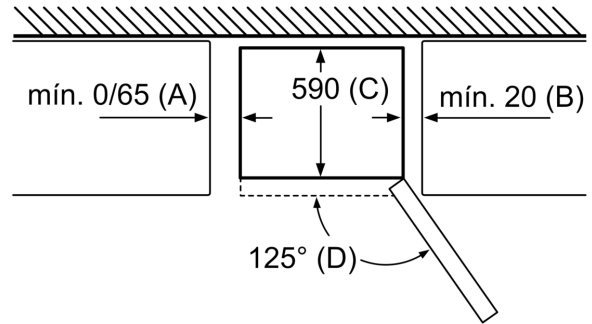

Technical data

Classe de eficiência energética:	E
Consumo médio anual de energia em kilowatt-hora por ano (kWh/a):	239 kWh/a
Soma do volume dos compartimentos de congelação:	89 l
Soma do volume dos compartimentos de refrigeração:	216 l
Emissão de ruído aéreo:	42 dB(A) re 1 pW
Classe de emissão de ruído aéreo:	D
Tipo de construção:	Livre instalação
Opções do painel da porta:	Impossível
Altura:	1860 mm
Largura:	600 mm
Profundidade do produto:	660 mm
Peso líquido:	62.2 kg
Protetor de fusível:	10 A
Abertura da porta:	Direita reversível
Voltagem:	220-240 V
Frequência:	50 Hz
Comprimento do cabo de ligação:	240.0 cm
Número de compressores:	1
N.º de circuitos de frio independentes:	1
Ventilador interior da secção do frigorífico:	Não
Sentido de abertura da porta reversível:	Sim
Número de prateleiras ajustáveis no compartimento de refrigeração:	3
Prateleiras para garrafas:	Não
Tipo de instalação:	Livre instalação

Acessórios opcionais

KSZ39AL00 Kit de união side-by-side, inox

Combinado de instalação livre, 186 x 60 cm, Aço inoxidável 3KFE561MI

Nome do aparelho	a	b	c	d	e	f	g	h
KGN36 (puxador interior)	1860	600	660	590	600	1210	660	12
KGN36 (puxador exterior)	1860	600	660	590	640	1210	700	12

Descrição
a Altura
b Largura
c Profundidade com a porta fechada sem puxador
d Profundidade do armário
e Largura com porta aberta a 90°
f Profundidade com a porta aberta
g Profundidade com a porta fechada com puxador
h Separação para ventilação para a instalação no nicho ou armário de encastrar

Medidas em mm

Nome do aparelho	A	B	C	D
KGN33, 36, 39, 46, 49	0/65	20	590	125
KGF39, 49	0/65	20	590	125

Dimensão A:
 nos modelos com puxadores integrados na vertical, é necessária uma distância mínima de 65 mm para uma abertura simples.
 Medidas em mm