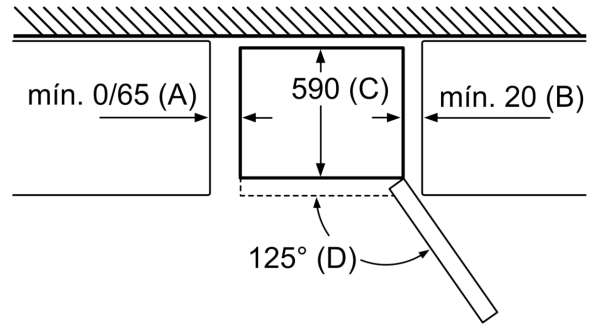

**Technical data**

Classe de eficiência energética: .....	E
Consumo médio anual de energia em kilowatt-hora por ano (kWh/a): .....	237 kWh/a
Soma do volume dos compartimentos de congelação: .....	89 l
Soma do volume dos compartimentos de refrigeração: .....	193 l
Emissão de ruído aéreo: .....	42 dB(A) re 1 pW
Classe de emissão de ruído aéreo: .....	D
Tipo de construção: .....	Livre instalação
Opções do painel da porta: .....	Impossível
Altura: .....	1760 mm
Largura: .....	600 mm
Profundidade do produto: .....	660 mm
Peso líquido: .....	57.7 kg
Potência da ligação: .....	100 W
Protetor de fusível: .....	10 A
Abertura da porta: .....	Direita reversível
Voltagem: .....	220-240 V
Frequência: .....	50 Hz
Comprimento do cabo de ligação: .....	240.0 cm
Número de compressores: .....	1
N.º de circuitos de frio independentes: .....	1
Ventilador interior da secção do frigorífico: .....	Não
Sentido de abertura da porta reversível: .....	Sim
Número de prateleiras ajustáveis no compartimento de refrigeração: .....	2
Prateleiras para garrafas: .....	Não
Tipo de instalação: .....	Livre instalação

**Combinado de instalação livre, 176 x 60 cm, Aço inoxidável  
3KFE362MI**

Nome do aparelho	a	b	c	d	e	f
KGN33 (puxador interior)	1760	600	660	590	600	1210

Descrição
a Altura
b Largura
c Profundidade com a porta fechada sem puxador
d Profundidade do armário
e Largura com porta aberta a 90°
f Profundidade com a porta aberta

Medidas em mm

Nome do aparelho	A	B	C	D
KGN33, 36, 39, 46, 49	0/65	20	590	125
KGF39, 49	0/65	20	590	125

**Dimensão A:**  
nos modelos com puxadores integrados na vertical, é necessária uma distância mínima de 65 mm para uma abertura simples.  
Medidas em mm