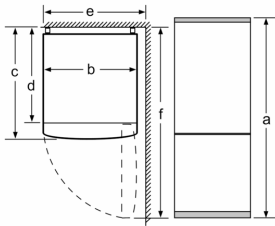

**Technical data**

Classe de eficiência energética: .....	E
Consumo médio anual de energia em kilowatt-hora por ano (kWh/a): .....	237 kWh/a
Soma do volume dos compartimentos de congelação: .....	89 l
Soma do volume dos compartimentos de refrigeração: .....	193 l
Emissão de ruído aéreo: .....	42 dB(A) re 1 pW
Classe de emissão de ruído aéreo: .....	D
Tipo de construção: .....	Livre instalação
Opções do painel da porta: .....	Impossível
Altura: .....	1760 mm
Largura: .....	600 mm
Profundidade do produto: .....	660 mm
Peso líquido: .....	57.7 kg
Potência da ligação: .....	100 W
Protetor de fusível: .....	10 A
Abertura da porta: .....	Direita reversível
Voltagem: .....	220-240 V
Frequência: .....	50 Hz
Comprimento do cabo de ligação: .....	240.0 cm
Número de compressores: .....	1
N.º de circuitos de frio independentes: .....	1
Ventilador interior da secção do frigorífico: .....	Não
Sentido de abertura da porta reversível: .....	Sim
Número de prateleiras ajustáveis no compartimento de refrigeração: .....	2
Prateleiras para garrafas: .....	Não
Tipo de instalação: .....	Livre instalação

**Combinado de instalação livre, 176 x 60 cm, Aço inoxidável  
3KFE362MI**

Nome do aparelho	a	b	c	d	e	f
KGN33 (puxador interior)	1760	600	660	590	600	1210

Descrição
a Altura
b Largura
c Profundidade com a porta fechada sem puxador
d Profundidade do armário
e Largura com porta aberta a 90°
f Profundidade com a porta aberta

Medidas em mm

Nome do aparelho	A	B	C	D
KGN33, 36, 39, 46, 49	0/65	20	590	125
KGF39, 49	0/65	20	590	125

**Dimensão A:**  
nos modelos com puxadores integrados na vertical, é necessária uma distância mínima de 65 mm para uma abertura simples.  
Medidas em mm