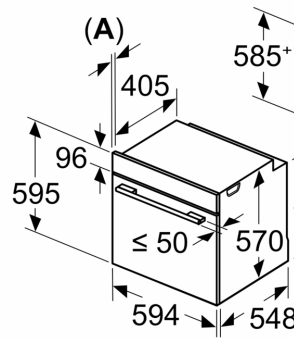

Technical data

Tipo de construção: Encastre
 Sistema de limpeza incluído: Piro-lítico+Hidrolítico
 Medidas do nicho para instalação (AxLxP): 585-595 x 560-568 x 550 mm
 Dimensões do produto: 595 x 594 x 548 mm
 Dimensões do produto embalado: 675 x 660 x 690 mm
 Material do painel de controlo: Vidro
 Material da porta: Vidro
 Peso líquido: 38.3 kg
 Volume útil (da cavidade) - cavidade 1: 71 l
 Modos de aquecimento: Descongelação, Grelhador de grande superfície, Ar quente suave, Ar quente, Calor intensivo, Grelhador de peq. superfície, Calor superior/inferior, Fase para pizzas, Calor inferior, Grelhador com circ. de ar, pré-aquecimento, Manter quente
 Controlo de temperatura: Electrónicos
 Quantidade de luzes interiores: 1
 Comprimento do cabo de ligação: 120.0 cm
 Código EAN: 4242006299774
 Número de cavidades - (2010/30/CE): 1
 Classe de Eficiência Energética - (2010/30/EC): A
 Energy consumption per cycle conventional (2010/30/EC): 0.99 kWh/cycle
 Energy consumption per cycle forced air convection (2010/30/EC): 0.81 kWh/cycle
 Índice de Eficiência Energética (2010/30/EC): 95.3 %
 Potência da ligação: 3600 W
 Protetor de fusível: 16 A
 Voltagem: 220-240 V
 Frequência: 50; 60 Hz
 Tipo de ficha: Ficha Schuko/Gardy c/ terra
 Acessórios incluídos: 1 x Grelha, 1 x Assadeira universal, 1 x Esponja

Medidas em mm

A: 19,5 mm
B: Espaço para ligação
115 mm

Instalação com uma p