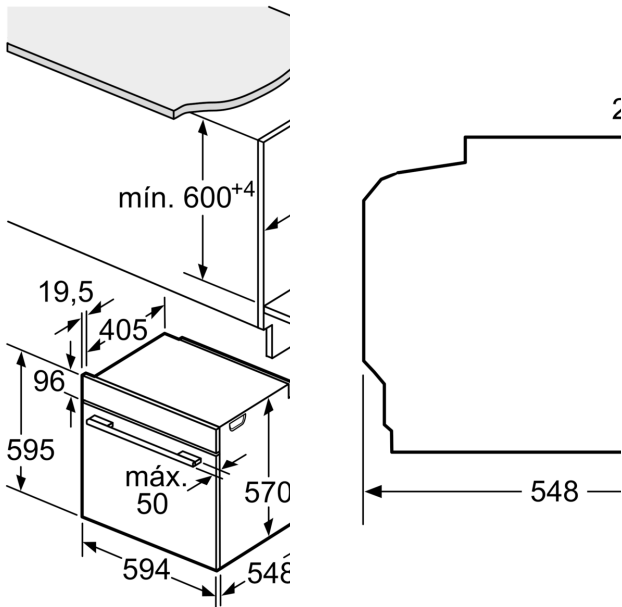

Technical data

Tipo de construção: Encastre
 Sistema de limpeza incluído: Piro-lítico+Hidrolítico
 Medidas do nicho para instalação (AxLxP): 585-595 x 560-568 x 550 mm
 Dimensões do produto: 595 x 594 x 548 mm
 Dimensões do produto embalado: 675 x 660 x 690 mm
 Material do painel de controlo: Vidro
 Material da porta: Vidro
 Peso líquido: 38.3 kg
 Volume útil (da cavidade) - cavidade 1: 71 l
 Modos de aquecimento: Descongelação, Grelhador de grande superfície, Ar quente suave, Ar quente, Calor intensivo, Grelhador de peq. superfície, Calor superior/inferior, Fase para pizzas, Calor inferior, Grelhador com circ. de ar, pré-aquecimento, Manter quente
 Controlo de temperatura: Electrónicos
 Quantidade de luzes interiores: 1
 Comprimento do cabo de ligação: 120.0 cm
 Código EAN: 4242006299774
 Número de cavidades - (2010/30/CE): 1
 Classe de Eficiência Energética - (2010/30/EC): A
 Energy consumption per cycle conventional (2010/30/EC): 0.99 kWh/cycle
 Energy consumption per cycle forced air convection (2010/30/EC): 0.81 kWh/cycle
 Índice de Eficiência Energética (2010/30/EC): 95.3 %
 Potência da ligação: 3600 W
 Protetor de fusível: 16 A
 Voltagem: 220-240 V
 Frequência: 50; 60 Hz
 Tipo de ficha: Ficha Schuko/Gardy c/ terra
 Acessórios incluídos: 1 x Grelha, 1 x Assadeira universal, 1 x Esponja

Acessórios incluídos

1 x Grelha, 1 x Assadeira universal, 1 x Esponja

Acessórios opcionais

3HZ530000 Tabuleiros Duo
 3HZ532010 :
 3HZ538000 Raile telescópico CLIP

**Forno integrável, 60 x 60 cm, Cristal
black
3HB5888N6**

Medidas em mm

A: 19,5 mm
B: Espaço para ligação
115 mm

Instalação com uma p