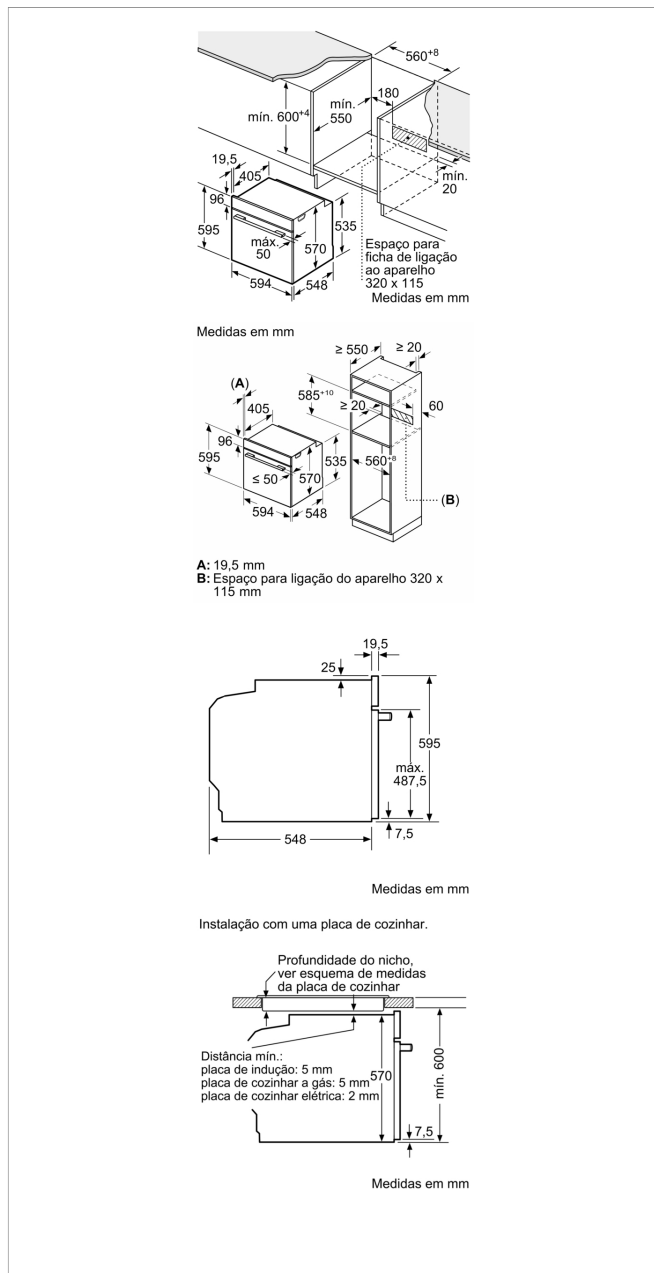

Forno integrável, 60 x 60 cm, Cristal white
3HB5848B0

3HB5848B0

- Série "Vidro"
- Porta do forno com abertura rebatível
- Sistema de abertura e fecho suave da porta
- Classe de eficiência energética A, numa escala de A+++ a D
- Controlo Comfort de fácil uso
- Comandos redondos embutíveis
- Função Auto Chef com 10 receitas: cozinhar nunca foi tão simples
- Rails telescópicos Comfort Plus com extração total
- Suportes que permitem uma extração dos tabuleiros ou grelhas de forma cómoda e segura
- Pirolisis: sistema limpeza automática com 3 níveis: económico, standard e intensivo
- Aqualisis: sistema de limpeza simples, económico e ecológico
- 7 modos de aquecimento: grill de grande superfície, Ar quente suave, ar quente 3D, turbo grill, assar, forno a lenha, calor inferior
- Relógio eletrónico com programação de duração e fim de confeção
- Preaquecimento rápido
- Vario Grill: 3 níveis de potência
- Regulação exata com recomendação de temperatura para cada função
- Esmalte antiaderente de alta resistência
- Temperatura máxima no vidro da porta: 30 °C
(Medição do centro da porta após 1 hora de funcionamento do forno, a 180°C no tipo de aquecimento calor superior/inferior).
- Iluminação interior em halogéneo
- Acessórios: Assadeira universal, Esponja, Grelha

Acessórios opcionais

3HZ530000 Tabuleiros Duo

3HZ538000 Raile telescópico CLIP

Acessórios incluídos

4242006282141

Forno integrável, 60 x 60 cm, Cristal white 3HB5848B0

Características

Características de consumo e ligação