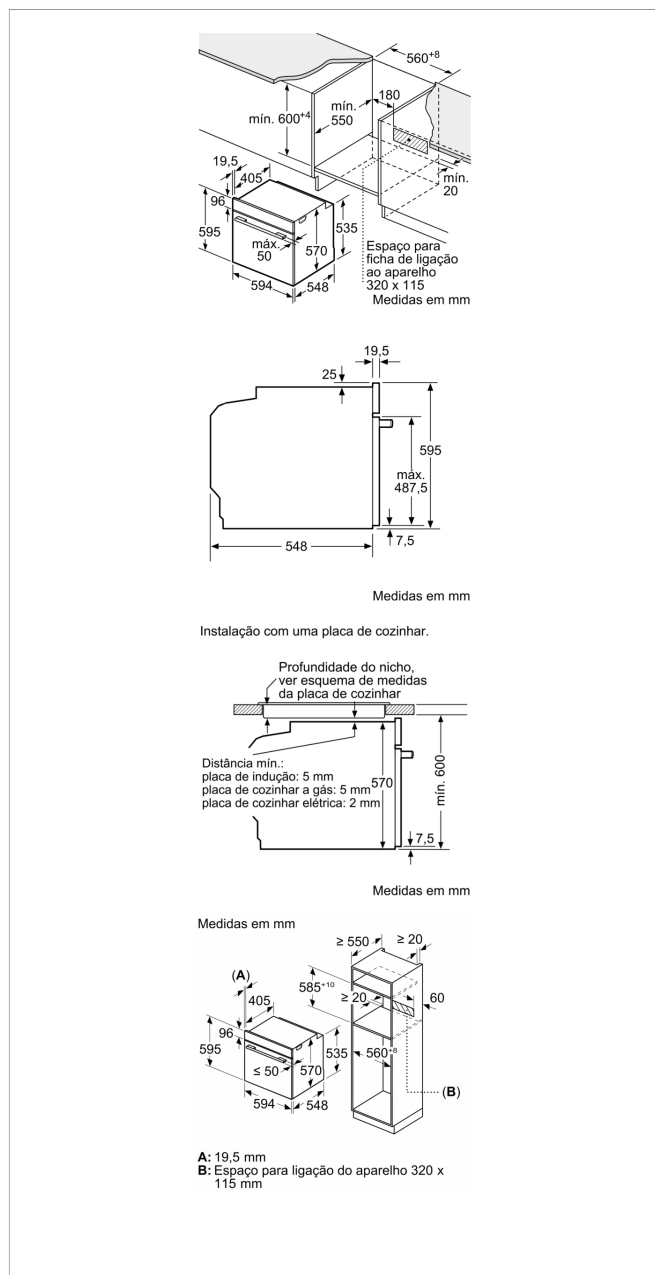

Forno integrável, 60 x 60 cm, Cristal grey
3HB5358A0

3HB5358A0

- Série "Vidro"
- Porta do forno com abertura rebatível
- Classe de eficiência energética A, numa escala de A+++ a D
- Controlo Comfort de fácil uso
- Comandos redondos embutíveis
- Função Auto Chef com 10 receitas: cozinhar nunca foi tão simples
- Railes telescópicos Comfort Plus com extração total
- Suportes que permitem uma extração dos tabuleiros ou grelhas de forma cómoda e segura
- Aqualisis: sistema de limpeza simples, económico e ecológico
- 7 modos de aquecimento: grill de grande superfície, Ar quente suave, ar quente 3D, turbo grill, assar, forno a lenha, calor inferior
- Relógio eletrónico com programação de duração e fim de confeção
- Preaquecimento rápido
- Esmalte antiaderente de alta resistência
- Iluminação interior em halógeno
- Acessórios: Assadeira universal, Esponja, Grelha

Acessórios opcionais

3HZ530000 Tabuleiros Duo

3HZ538000 Raile telescópico CLIP

Acessórios incluídos

4242006282103

Forno integrável, 60 x 60 cm, Cristal grey 3HB5358A0

Características

Características de consumo e ligação