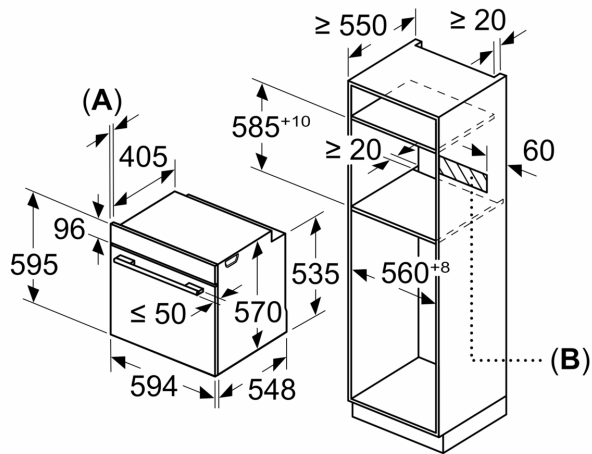

Technical data

Tipo de construção: Encastre
 Sistema de limpeza incluído: Hidrolítico
 Medidas do nicho para instalação (AxLxP): 585-595 x 560-568 x 550 mm
 Dimensões do produto: 595 x 594 x 548 mm
 Dimensões do produto embalado: 675 x 660 x 690 mm
 Material do painel de controlo: Vidro
 Material da porta: Vidro
 Peso líquido: 34.3 kg
 Volume útil (da cavidade) - cavidade 1: 71 l
 Modos de aquecimento: .. Grelhador de grande superfície, Ar quente suave, Ar quente, Calor superior/inferior, Fase para pizzas, Calor inferior, Grelhador com circ. de ar
 Controlo de temperatura: Mecânicos
 Quantidade de luzes interiores: 1
 Comprimento do cabo de ligação: 120.0 cm
 Código EAN: 4242006299637
 Número de cavidades - (2010/30/CE): 1
 Classe de Eficiência Energética - (2010/30/EC): A
 Energy consumption per cycle conventional (2010/30/EC): 0.97 kWh/cycle
 Energy consumption per cycle forced air convection (2010/30/EC): 0.81 kWh/cycle
 Índice de Eficiência Energética (2010/30/EC): 95.3 %
 Potência da ligação: 3400 W
 Protetor de fusível: 16 A
 Voltagem: 220-240 V
 Frequência: 50; 60 Hz
 Tipo de ficha: Ficha Schuko/Gardy c/ terra
 Acessórios incluídos: 1 x Grelha, 1 x Assadeira universal, 1 x Esponja

Medidas em mm

Medidas em mm

A: 19,5 mm
B: Espaço para ligação do aparelho 320 x 115 mm

Instalação com uma placa de cozinha.

Medidas em mm