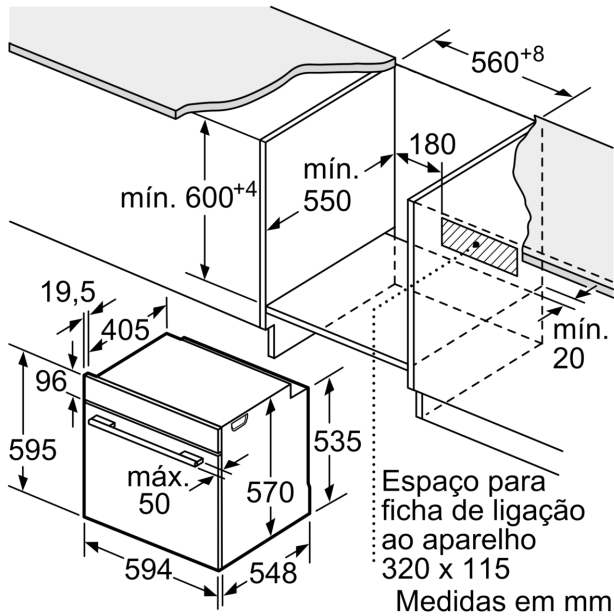

Technical data

Tipo de construção: Encastre
 Sistema de limpeza incluído: Hidrolítico
 Medidas do nicho para instalação (AxLxP): 585-595 x 560-568 x 550 mm
 Dimensões do produto: 595 x 594 x 548 mm
 Dimensões do produto embalado: 675 x 660 x 690 mm
 Material do painel de controlo: Vidro
 Material da porta: Vidro
 Peso líquido: 34.3 kg
 Volume útil (da cavidade) - cavidade 1: 71 l
 Modos de aquecimento: .. Grelhador de grande superfície, Ar quente suave, Ar quente, Calor superior/inferior, Fase para pizzas, Calor inferior, Grelhador com circ. de ar
 Controlo de temperatura: Mecânicos
 Quantidade de luzes interiores: 1
 Comprimento do cabo de ligação: 120.0 cm
 Código EAN: 4242006299637
 Número de cavidades - (2010/30/CE): 1
 Classe de Eficiência Energética - (2010/30/EC): A
 Energy consumption per cycle conventional (2010/30/EC): 0.97 kWh/cycle
 Energy consumption per cycle forced air convection (2010/30/EC): 0.81 kWh/cycle
 Índice de Eficiência Energética (2010/30/EC): 95.3 %
 Potência da ligação: 3400 W
 Protetor de fusível: 16 A
 Voltagem: 220-240 V
 Frequência: 50; 60 Hz
 Tipo de ficha: Ficha Schuko/Gardy c/ terra
 Acessórios incluídos: 1 x Grelha, 1 x Assadeira universal, 1 x Esponja

Acessórios incluídos

1 x Grelha, 1 x Assadeira universal, 1 x Esponja

Acessórios opcionais

3HZ530000 Tabuleiros Duo
 3HZ532010 :
 3HZ538000 Raile telescópico CLIP

4 242006 299637

Forno integrável, 60 x 60 cm, Cristal grey
3HB5158A2

Medidas em mm

Medidas em mm

A: 19,5 mm
B: Espaço para ligação do aparelho 320 x 115 mm

Instalação com uma placa de cozinha.

Medidas em mm