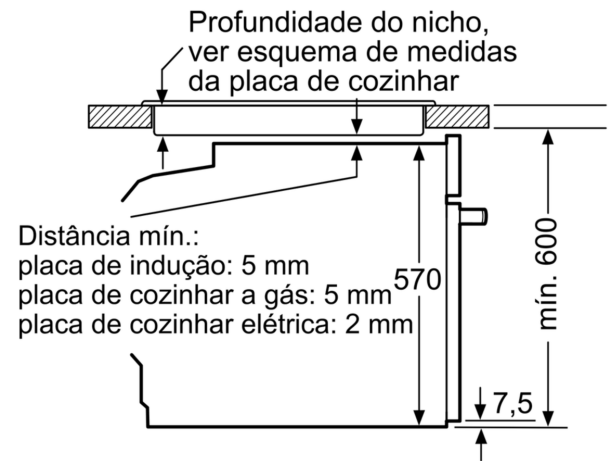

Technical data

Tipo de construção: Encastre
 Sistema de limpeza incluído: Hidrolítico
 Medidas do nicho para instalação (AxLxP): 585-595 x 560-568 x 550 mm
 Dimensões do produto: 595 x 594 x 548 mm
 Dimensões do produto embalado: 675 x 660 x 690 mm
 Material do painel de controlo: Vidro
 Material da porta: Vidro
 Peso líquido: 34.3 kg
 Volume útil (da cavidade) - cavidade 1: 71 l
 Modos de aquecimento: .. Grelhador de grande superfície, Ar quente suave, Ar quente, Calor superior/inferior, Fase para pizzas, Calor inferior, Grelhador com circ. de ar
 Controlo de temperatura: Mecânicos
 Quantidade de luzes interiores: 1
 Comprimento do cabo de ligação: 120.0 cm
 Código EAN: 4242006299637
 Número de cavidades - (2010/30/CE): 1
 Classe de Eficiência Energética - (2010/30/EC): A
 Energy consumption per cycle conventional (2010/30/EC): 0.97 kWh/cycle
 Energy consumption per cycle forced air convection (2010/30/EC): 0.81 kWh/cycle
 Índice de Eficiência Energética (2010/30/EC): 95.3 %
 Potência da ligação: 3400 W
 Protetor de fusível: 16 A
 Voltagem: 220-240 V
 Frequência: 50; 60 Hz
 Tipo de ficha: Ficha Schuko/Gardy c/ terra
 Acessórios incluídos: 1 x Grelha, 1 x Assadeira universal, 1 x Esponja

Medidas em mm

Medidas em mm

A: 19,5 mm
B: Espaço para ligação do aparelho 320 x 115 mm

Instalação com uma placa de cozinha.

Medidas em mm