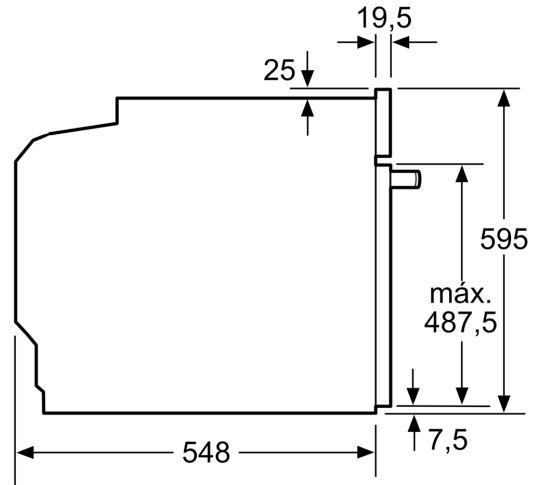

Technical data

Tipo de construção: Encastre
 Sistema de limpeza incluído: Hidrolítico
 Medidas do nicho para instalação (AxLxP): 585-595 x 560-568 x 550 mm
 Dimensões do produto: 595 x 594 x 548 mm
 Dimensões do produto embalado: 675 x 660 x 690 mm
 Material do painel de controlo: Vidro
 Material da porta: Vidro
 Peso líquido: 34.3 kg
 Volume útil (da cavidade) - cavidade 1: 71 l
 Modos de aquecimento: .. Grelhador de grande superfície, Ar quente suave, Ar quente, Calor superior/inferior, Fase para pizzas, Calor inferior, Grelhador com circ. de ar
 Controlo de temperatura: Mecânicos
 Quantidade de luzes interiores: 1
 Comprimento do cabo de ligação: 120.0 cm
 Código EAN: 4242006299637
 Número de cavidades - (2010/30/CE): 1
 Classe de Eficiência Energética - (2010/30/EC): A
 Energy consumption per cycle conventional (2010/30/EC): 0.97 kWh/cycle
 Energy consumption per cycle forced air convection (2010/30/EC): 0.81 kWh/cycle
 Índice de Eficiência Energética (2010/30/EC): 95.3 %
 Potência da ligação: 3400 W
 Protetor de fusível: 16 A
 Voltagem: 220-240 V
 Frequência: 50; 60 Hz
 Tipo de ficha: Ficha Schuko/Gardy c/ terra
 Acessórios incluídos: 1 x Grelha, 1 x Assadeira universal, 1 x Esponja

Medidas em mm

Medidas em mm

A: 19,5 mm
B: Espaço para ligação do aparelho 320 x 115 mm

Instalação com uma placa de cozinha.

Medidas em mm