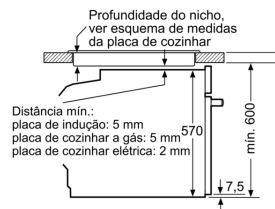

## Forno integrável, 60 x 60 cm, Inox 3HB4841X1

### Características

### Características de consumo e ligação

2023-03-22

Medidas em mm

Instalação com uma placa de cozinhar.

Medidas em mm

Medidas em mm

A: 19,5 mm  
B: Espaço para ligação do aparelho 320 x 115 mm