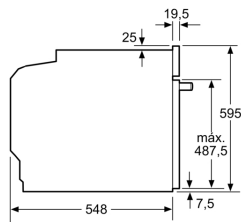

## Forno integrável, 60 x 60 cm, Inox 3HB4841X1

### Características de consumo e ligação

2023-03-22

Medidas em mm

Instalação com uma placa de cozinhar.

Medidas em mm

Medidas em mm

A: 19,5 mm  
B: Espaço para ligação do aparelho 320 x 115 mm