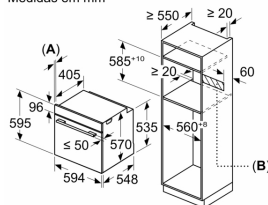

### Características de consumo e ligação

2023-03-22

Medidas em mm

Instalação com uma placa de cozinhar.

Medidas em mm

Medidas em mm

A: 19,5 mm  
B: Espaço para ligação do aparelho 320 x 115 mm