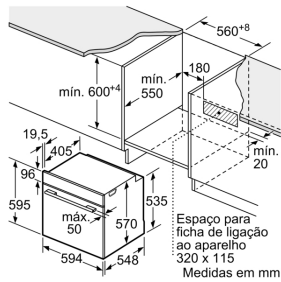

## Forno integrável, 60 x 60 cm, Inox 3HB4841X1

### Características de consumo e ligação

2023-03-22

Medidas em mm

Instalação com uma placa de cozinhar.

Medidas em mm

Medidas em mm

A: 19,5 mm  
B: Espaço para ligação do aparelho 320 x 115 mm