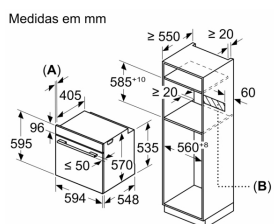

### Acessórios opcionais

3HZ530000 Tabuleiros Duo

3HZ538000 Raile telescópico CLIP

## Forno integrável, 60 x 60 cm, Inox 3HB4841X0

A: 19,5 mm  
B: Espaço para ligação do aparelho 320 x 115 mm

Instalação com uma placa de cozinhar.