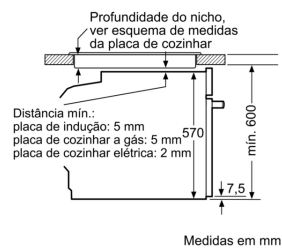

## Forno integrável, 60 x 60 cm, Inox 3HB4841X0

A: 19,5 mm  
B: Espaço para ligação do aparelho 320 x 115 mm

Instalação com uma placa de cozinhar.