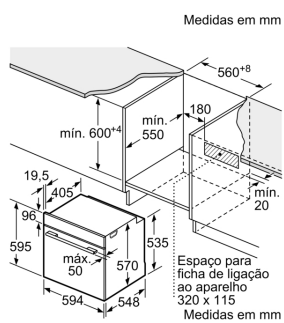

## Forno integrável, 60 x 60 cm, Inox 3HB4841X0

A: 19,5 mm  
B: Espaço para ligação do aparelho 320 x 115 mm

Instalação com uma placa de cozinhar.