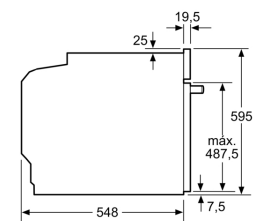

## Forno integrável, 60 x 60 cm, Inox 3HB4841X0

A: 19,5 mm  
B: Espaço para ligação do aparelho 320 x 115 mm

Instalação com uma placa de cozinhar.