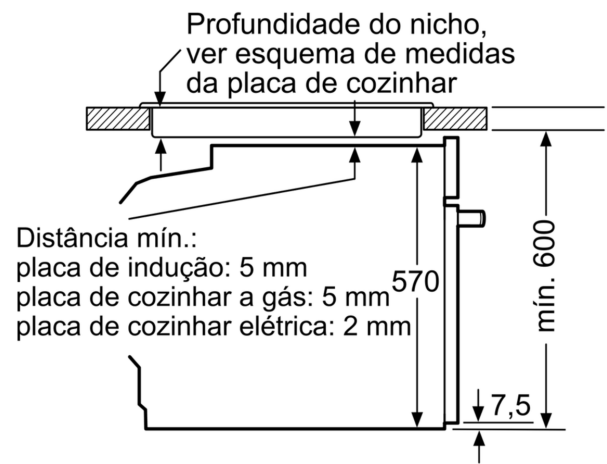

Technical data

Tipo de construção:	Encastre
Sistema de limpeza incluído:	Pírolítico+Hidrolítico
Medidas do nicho para instalação (AxLxP):	585-595 x 560-568 x 550 mm
Dimensões do produto:	595 x 594 x 548 mm
Dimensões do produto embalado:	675 x 660 x 690 mm
Material do painel de controlo:	Inox
Material da porta:	Vidro
Peso líquido:	38.3 kg
Volume útil (da cavidade) - cavidade 1:	71 l
Modos de aquecimento: ..	Grelhador de grande superfície, Ar quente suave, Ar quente, Calor superior/inferior, Fase para pizzas, Calor inferior, Grelhador com circ. de ar
Controlo de temperatura:	Electrónicos
Quantidade de luzes interiores:	1
Comprimento do cabo de ligação:	120.0 cm
Código EAN:	4242006305529
Número de cavidades - (2010/30/CE):	1
Classe de Eficiência Energética - (2010/30/EC):	A
Energy consumption per cycle conventional (2010/30/EC):	0.99 kWh/cycle
Energy consumption per cycle forced air convection (2010/30/EC):	0.81 kWh/cycle
Índice de Eficiência Energética (2010/30/EC):	95.3 %
Potência da ligação:	3600 W
Protetor de fusível:	16 A
Voltagem:	220-240 V
Frequência:	50; 60 Hz
Tipo de ficha:	Ficha Schuko/Gardy c/ terra
Acessórios incluídos:	1 x Grelha, 1 x Assadeira universal

Medidas em mm

A: 19,5 mm

B: Espaço para ligação do aparelho 320 x 115 mm

Medidas em mm

Instalação com uma placa de cozinhar.

Medidas em mm