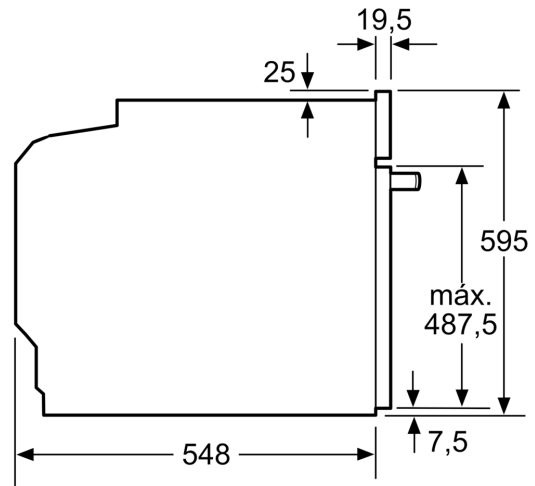

Technical data

Tipo de construção:	Encastre
Sistema de limpeza incluído:	Pírolítico+Hidrolítico
Medidas do nicho para instalação (AxLxP):	585-595 x 560-568 x 550 mm
Dimensões do produto:	595 x 594 x 548 mm
Dimensões do produto embalado:	675 x 660 x 690 mm
Material do painel de controlo:	Inox
Material da porta:	Vidro
Peso líquido:	38.3 kg
Volume útil (da cavidade) - cavidade 1:	71 l
Modos de aquecimento: ..	Grelhador de grande superfície, Ar quente suave, Ar quente, Calor superior/inferior, Fase para pizzas, Calor inferior, Grelhador com circ. de ar
Controlo de temperatura:	Electrónicos
Quantidade de luzes interiores:	1
Comprimento do cabo de ligação:	120.0 cm
Código EAN:	4242006305529
Número de cavidades - (2010/30/CE):	1
Classe de Eficiência Energética - (2010/30/EC):	A
Energy consumption per cycle conventional (2010/30/EC):	0.99 kWh/cycle
Energy consumption per cycle forced air convection (2010/30/EC):	0.81 kWh/cycle
Índice de Eficiência Energética (2010/30/EC):	95.3 %
Potência da ligação:	3600 W
Protetor de fusível:	16 A
Voltagem:	220-240 V
Frequência:	50; 60 Hz
Tipo de ficha:	Ficha Schuko/Gardy c/ terra
Acessórios incluídos:	1 x Grelha, 1 x Assadeira universal

Medidas em mm

A: 19,5 mm

B: Espaço para ligação do aparelho 320 x 115 mm

Medidas em mm

Instalação com uma placa de cozinhar.

Medidas em mm