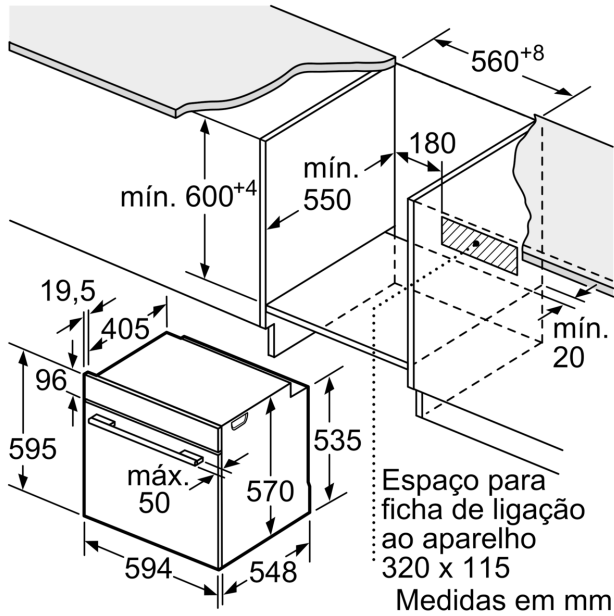

Technical data

Tipo de construção:	Encastre
Sistema de limpeza incluído:	Pírolítico+Hidrolítico
Medidas do nicho para instalação (AxLxP):	585-595 x 560-568 x 550 mm
Dimensões do produto:	595 x 594 x 548 mm
Dimensões do produto embalado:	675 x 660 x 690 mm
Material do painel de controlo:	Inox
Material da porta:	Vidro
Peso líquido:	38.3 kg
Volume útil (da cavidade) - cavidade 1:	71 l
Modos de aquecimento: ..	Grelhador de grande superfície, Ar quente suave, Ar quente, Calor superior/inferior, Fase para pizzas, Calor inferior, Grelhador com circ. de ar
Controlo de temperatura:	Electrónicos
Quantidade de luzes interiores:	1
Comprimento do cabo de ligação:	120.0 cm
Código EAN:	4242006305529
Número de cavidades - (2010/30/CE):	1
Classe de Eficiência Energética - (2010/30/EC):	A
Energy consumption per cycle conventional (2010/30/EC):	0.99 kWh/cycle
Energy consumption per cycle forced air convection (2010/30/EC):	0.81 kWh/cycle
Índice de Eficiência Energética (2010/30/EC):	95.3 %
Potência da ligação:	3600 W
Protetor de fusível:	16 A
Voltagem:	220-240 V
Frequência:	50; 60 Hz
Tipo de ficha:	Ficha Schuko/Gardy c/ terra
Acessórios incluídos:	1 x Grelha, 1 x Assadeira universal

Acessórios incluídos

1 x Grelha, 1 x Assadeira universal

Acessórios opcionais

3HZ530000 Tabuleiros Duo
3HZ532010 :
3HZ538000 Raile telescópico CLIP

4 242006 305529

Forno integrável, 60 x 60 cm, Inox
3HB4821X2

Medidas em mm

A: 19,5 mm

B: Espaço para ligação do aparelho 320 x 115 mm

Medidas em mm

Instalação com uma placa de cozinhar.

Medidas em mm