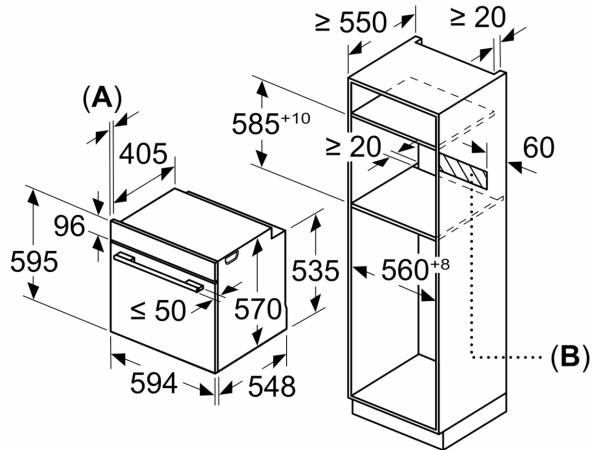

Technical data

Tipo de construção:	Encastre
Sistema de limpeza incluído:	Pírolítico+Hidrolítico
Medidas do nicho para instalação (AxLxP):	585-595 x 560-568 x 550 mm
Dimensões do produto:	595 x 594 x 548 mm
Dimensões do produto embalado:	675 x 660 x 690 mm
Material do painel de controlo:	Inox
Material da porta:	Vidro
Peso líquido:	38.3 kg
Volume útil (da cavidade) - cavidade 1:	71 l
Modos de aquecimento: ..	Grelhador de grande superfície, Ar quente suave, Ar quente, Calor superior/inferior, Fase para pizzas, Calor inferior, Grelhador com circ. de ar
Controlo de temperatura:	Electrónicos
Quantidade de luzes interiores:	1
Comprimento do cabo de ligação:	120.0 cm
Código EAN:	4242006305529
Número de cavidades - (2010/30/CE):	1
Classe de Eficiência Energética - (2010/30/EC):	A
Energy consumption per cycle conventional (2010/30/EC):	0.99 kWh/cycle
Energy consumption per cycle forced air convection (2010/30/EC):	0.81 kWh/cycle
Índice de Eficiência Energética (2010/30/EC):	95.3 %
Potência da ligação:	3600 W
Protetor de fusível:	16 A
Voltagem:	220-240 V
Frequência:	50; 60 Hz
Tipo de ficha:	Ficha Schuko/Gardy c/ terra
Acessórios incluídos:	1 x Grelha, 1 x Assadeira universal

Medidas em mm

A: 19,5 mm

B: Espaço para ligação do aparelho 320 x 115 mm

Medidas em mm

Instalação com uma placa de cozinhar.

Medidas em mm