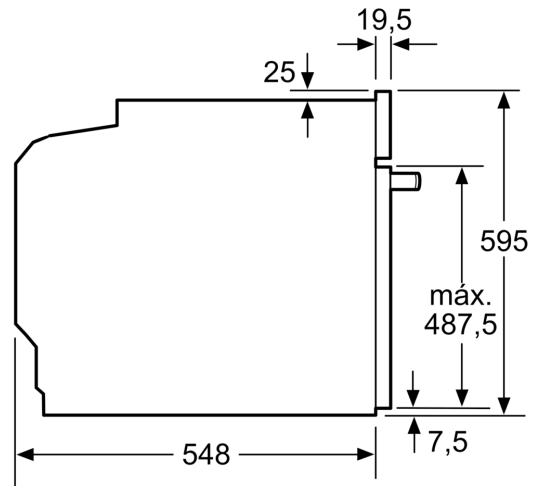

Technical data

Tipo de construção:	Encastre
Sistema de limpeza incluído:	Pírolítico+Hidrolítico
Medidas do nicho para instalação (AxLxP):	585-595 x 560-568 x 550 mm
Dimensões do produto:	595 x 594 x 548 mm
Dimensões do produto embalado:	675 x 660 x 690 mm
Material do painel de controlo:	Inox
Material da porta:	Vidro
Peso líquido:	38.3 kg
Volume útil (da cavidade) - cavidade 1:	71 l
Modos de aquecimento: ..	Grelhador de grande superfície, Ar quente suave, Ar quente, Calor superior/inferior, Fase para pizzas, Calor inferior, Grelhador com circ. de ar
Controlo de temperatura:	Electrónicos
Quantidade de luzes interiores:	1
Comprimento do cabo de ligação:	120.0 cm
Código EAN:	4242006305536
Número de cavidades - (2010/30/CE):	1
Classe de Eficiência Energética - (2010/30/EC):	A
Energy consumption per cycle conventional (2010/30/EC):	0.99 kWh/cycle
Energy consumption per cycle forced air convection (2010/30/EC):	0.81 kWh/cycle
Índice de Eficiência Energética (2010/30/EC):	95.3 %
Potência da ligação:	3600 W
Protetor de fusível:	16 A
Voltagem:	220-240 V
Frequência:	50; 60 Hz
Tipo de ficha:	Ficha Schuko/Gardy c/ terra
Acessórios incluídos:	1 x Grelha, 1 x Assadeira universal

Medidas em mm

Medidas em mm

Medidas em mm

- A:** 19,5 mm
- B:** Espaço para ligação do aparelho 320 x 115 mm

Instalação com uma placa de cozinhar.

Medidas em mm