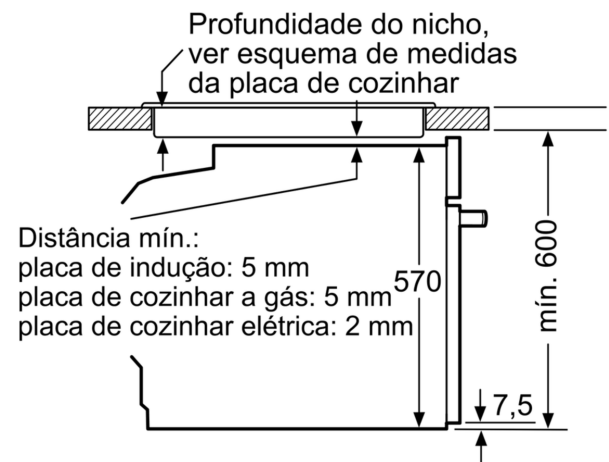

Technical data

Tipo de construção:	Encastre
Sistema de limpeza incluído:	Pírolítico+Hidrolítico
Medidas do nicho para instalação (AxLxP):	585-595 x 560-568 x 550 mm
Dimensões do produto:	595 x 594 x 548 mm
Dimensões do produto embalado:	675 x 660 x 690 mm
Material do painel de controlo:	Inox
Material da porta:	Vidro
Peso líquido:	38.3 kg
Volume útil (da cavidade) - cavidade 1:	71 l
Modos de aquecimento: ..	Grelhador de grande superfície, Ar quente suave, Ar quente, Calor superior/inferior, Fase para pizzas, Calor inferior, Grelhador com circ. de ar
Controlo de temperatura:	Electrónicos
Quantidade de luzes interiores:	1
Comprimento do cabo de ligação:	120.0 cm
Código EAN:	4242006305536
Número de cavidades - (2010/30/CE):	1
Classe de Eficiência Energética - (2010/30/EC):	A
Energy consumption per cycle conventional (2010/30/EC):	0.99 kWh/cycle
Energy consumption per cycle forced air convection (2010/30/EC):	0.81 kWh/cycle
Índice de Eficiência Energética (2010/30/EC):	95.3 %
Potência da ligação:	3600 W
Protetor de fusível:	16 A
Voltagem:	220-240 V
Frequência:	50; 60 Hz
Tipo de ficha:	Ficha Schuko/Gardy c/ terra
Acessórios incluídos:	1 x Grelha, 1 x Assadeira universal

Medidas em mm

Medidas em mm

Medidas em mm

- A:** 19,5 mm
- B:** Espaço para ligação do aparelho 320 x 115 mm

Instalação com uma placa de cozinhar.

Medidas em mm