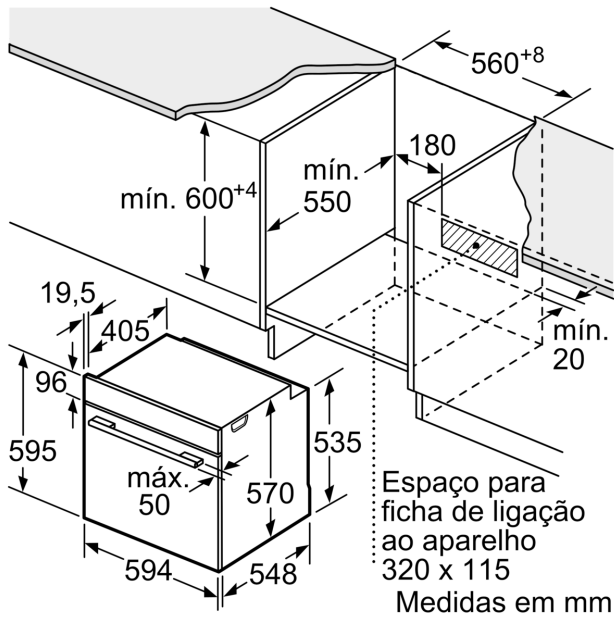

Technical data

Tipo de construção:	Encastre
Sistema de limpeza incluído:	Pírolítico+Hidrolítico
Medidas do nicho para instalação (AxLxP):	585-595 x 560-568 x 550 mm
Dimensões do produto:	595 x 594 x 548 mm
Dimensões do produto embalado:	675 x 660 x 690 mm
Material do painel de controlo:	Inox
Material da porta:	Vidro
Peso líquido:	38.3 kg
Volume útil (da cavidade) - cavidade 1:	71 l
Modos de aquecimento: ..	Grelhador de grande superfície, Ar quente suave, Ar quente, Calor superior/inferior, Fase para pizzas, Calor inferior, Grelhador com circ. de ar
Controlo de temperatura:	Electrónicos
Quantidade de luzes interiores:	1
Comprimento do cabo de ligação:	120.0 cm
Código EAN:	4242006305536
Número de cavidades - (2010/30/CE):	1
Classe de Eficiência Energética - (2010/30/EC):	A
Energy consumption per cycle conventional (2010/30/EC):	0.99 kWh/cycle
Energy consumption per cycle forced air convection (2010/30/EC):	0.81 kWh/cycle
Índice de Eficiência Energética (2010/30/EC):	95.3 %
Potência da ligação:	3600 W
Protetor de fusível:	16 A
Voltagem:	220-240 V
Frequência:	50; 60 Hz
Tipo de ficha:	Ficha Schuko/Gardy c/ terra
Acessórios incluídos:	1 x Grelha, 1 x Assadeira universal

Acessórios incluídos

1 x Grelha, 1 x Assadeira universal

Acessórios opcionais

3HZ530000 Tabuleiros Duo
3HZ532010 :
3HZ538000 Raile telescópico CLIP

4 242006 305536

Forno integrável, 60 x 60 cm, Grafite
3HB4821G2

Medidas em mm

Medidas em mm

Medidas em mm

- A:** 19,5 mm
- B:** Espaço para ligação do aparelho 320 x 115 mm

Instalação com uma placa de cozinhar.

Medidas em mm