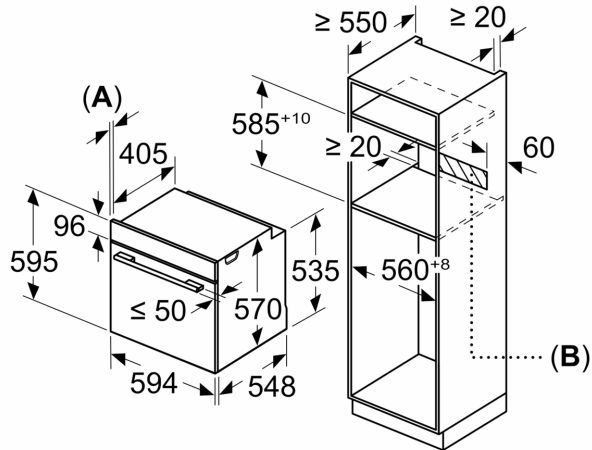

Technical data

Tipo de construção:	Encastre
Sistema de limpeza incluído:	Pírolítico+Hidrolítico
Medidas do nicho para instalação (AxLxP):	585-595 x 560-568 x 550 mm
Dimensões do produto:	595 x 594 x 548 mm
Dimensões do produto embalado:	675 x 660 x 690 mm
Material do painel de controlo:	Inox
Material da porta:	Vidro
Peso líquido:	38.3 kg
Volume útil (da cavidade) - cavidade 1:	71 l
Modos de aquecimento: ..	Grelhador de grande superfície, Ar quente suave, Ar quente, Calor superior/inferior, Fase para pizzas, Calor inferior, Grelhador com circ. de ar
Controlo de temperatura:	Electrónicos
Quantidade de luzes interiores:	1
Comprimento do cabo de ligação:	120.0 cm
Código EAN:	4242006305536
Número de cavidades - (2010/30/CE):	1
Classe de Eficiência Energética - (2010/30/EC):	A
Energy consumption per cycle conventional (2010/30/EC):	0.99 kWh/cycle
Energy consumption per cycle forced air convection (2010/30/EC):	0.81 kWh/cycle
Índice de Eficiência Energética (2010/30/EC):	95.3 %
Potência da ligação:	3600 W
Protetor de fusível:	16 A
Voltagem:	220-240 V
Frequência:	50; 60 Hz
Tipo de ficha:	Ficha Schuko/Gardy c/ terra
Acessórios incluídos:	1 x Grelha, 1 x Assadeira universal

Medidas em mm

Medidas em mm

Medidas em mm

- A:** 19,5 mm
- B:** Espaço para ligação do aparelho 320 x 115 mm

Instalação com uma placa de cozinhar.

Medidas em mm