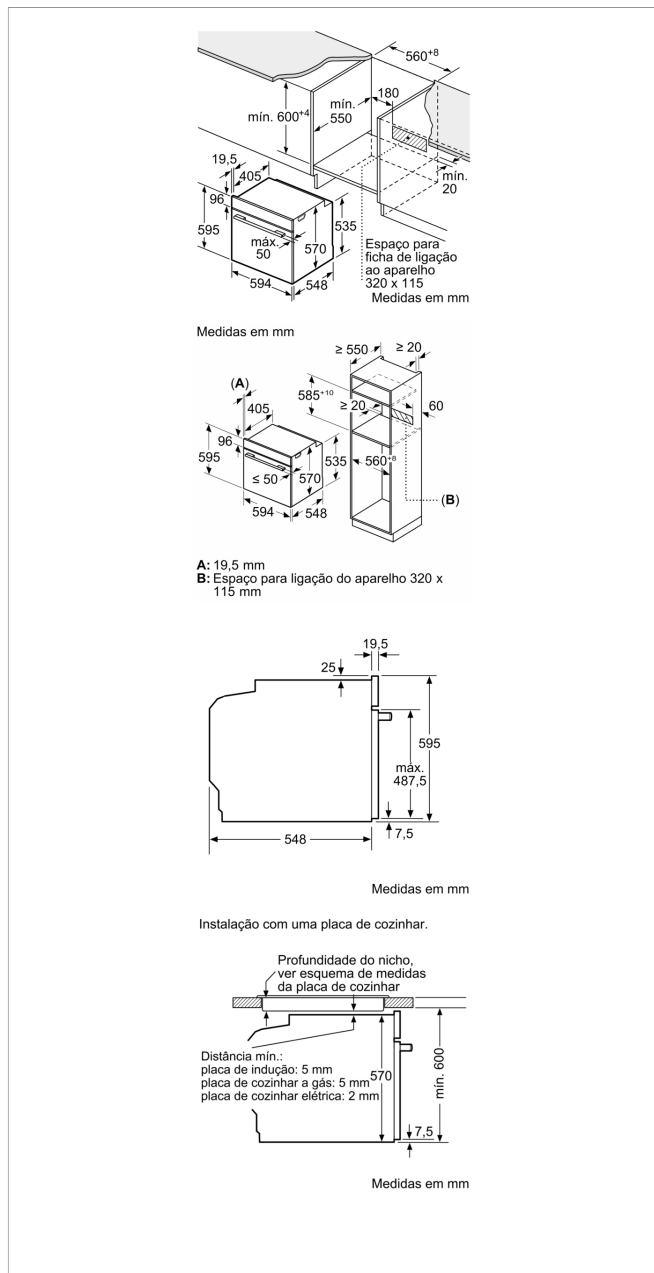

Forno integrável, 60 x 60 cm, Inox
3HB433CX0

3HB433CX0

- Série "Inox"
- Forno c/abertura tipo gavetão (porta extraível)
- Classe de eficiência energética A, numa escala de A+++ a D
- Controlo Comfort de fácil uso
- Comandos redondos embutíveis
- Aqualisis: sistema de limpeza simples, económico e ecológico
- 7 modos de aquecimento: grill de grande superfície, Ar quente suave, ar quente 3D, turbo grill, assar, forno a lenha, calor inferior
- Relógio eletrónico com programação de duração e fim de confeção
- Preaquecimento rápido
- Esmalte antiaderente de alta resistência
- Iluminação interior em halogéneo
- Acessórios: Assadeira universal, Grelha

Acessórios incluídos

4242006276546

Forno integrável, 60 x 60 cm, Inox 3HB433CX0

Características

Características de consumo e ligação

2023-03-22