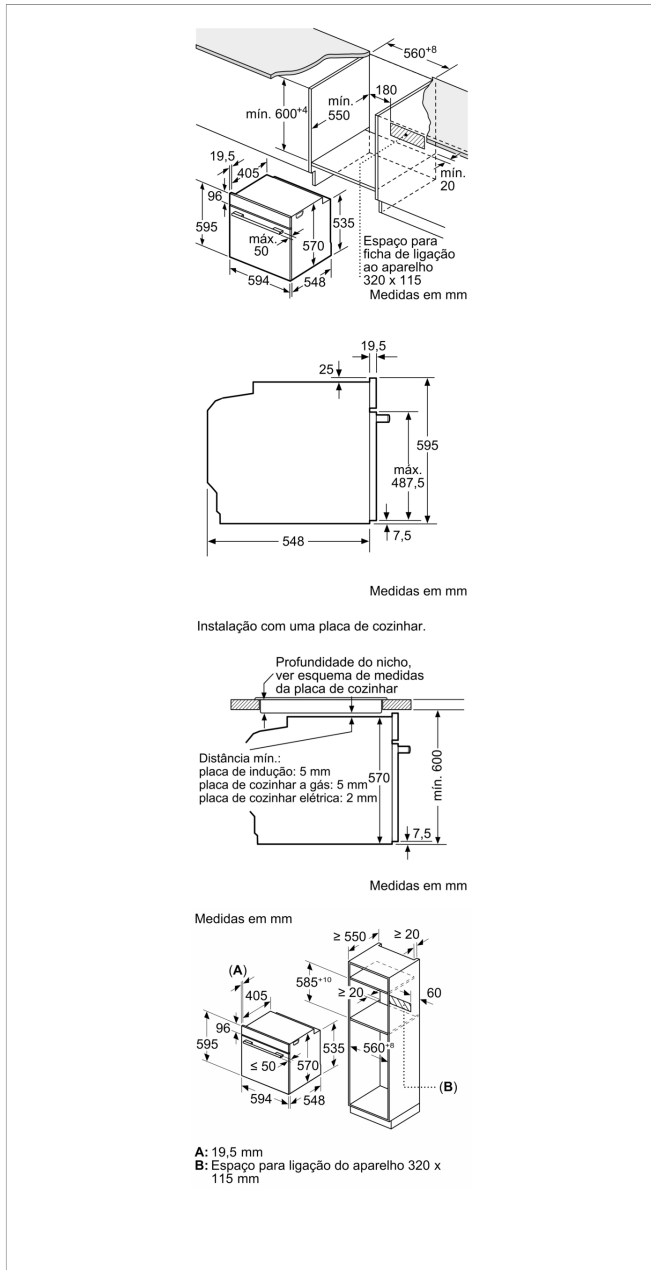

Forno integrável, 60 x 60 cm, Inox
3HB4331X0

3HB4331X0

- Série "Inox"
- Porta do forno com abertura rebatível
- Classe de eficiência energética A, numa escala de A+++ a D
- Controlo Comfort de fácil uso
- Comandos redondos embutíveis
- Rails telescópicos Comfort com 1 nível
- Suportes que permitem uma extração dos tabuleiros ou grelhas de forma cómoda e segura
- Aqualisis: sistema de limpeza simples, económico e ecológico
- 7 modos de aquecimento: grill de grande superfície, Ar quente suave, ar quente 3D, turbo grill, assar, forno a lenha, calor inferior
- Relógio eletrónico com programação de duração e fim de confeção
- Preaquecimento rápido
- Esmalte antiaderente de alta resistência
- Iluminação interior em halogéneo
- Acessórios: Assadeira universal, Grelha

Acessórios opcionais

3HZ530000 Tabuleiros Duo

3HZ538000 Raile telescópico CLIP

Acessórios incluídos

4242006272906

Forno integrável, 60 x 60 cm, Inox 3HB4331X0

Características

Características de consumo e ligação