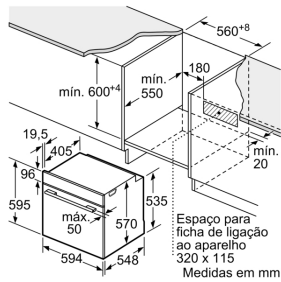

### Características de consumo e ligação

2023-03-22

Medidas em mm

Instalação com uma placa de cozinhar.

Medidas em mm

Medidas em mm

A: 19,5 mm

B: Espaço para ligação do aparelho 320 x 115 mm