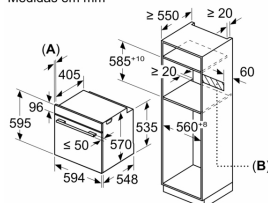

### Características de consumo e ligação

2023-03-22

Medidas em mm

Instalação com uma placa de cozinhar.

Medidas em mm

Medidas em mm

A: 19,5 mm

B: Espaço para ligação do aparelho 320 x 115 mm