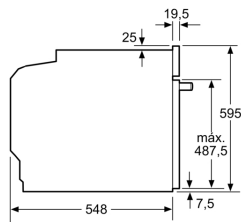

## Forno integrável, 60 x 60 cm, Inox 3HB4330X0

### Características de consumo e ligação

2023-03-22

Medidas em mm

Instalação com uma placa de cozinhar.

Medidas em mm

Medidas em mm

A: 19,5 mm

B: Espaço para ligação do aparelho 320 x 115 mm