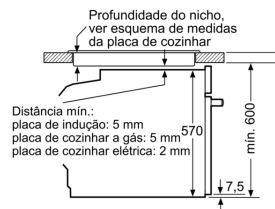

## Forno integrável, 60 x 60 cm, Inox 3HB4330X0

### Características

### Características de consumo e ligação

2023-03-22

Medidas em mm

Instalação com uma placa de cozinhar.

Medidas em mm

Medidas em mm

A: 19,5 mm

B: Espaço para ligação do aparelho 320 x 115 mm